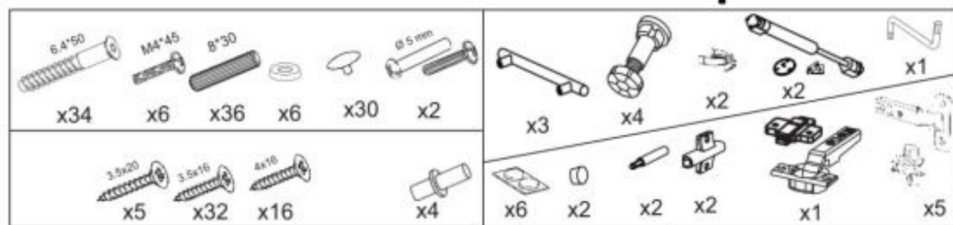

VENTO DP-60/214

(RU) № детали	Размер (мм)	Количество (шт)
(CS) № podrobnosti	Rozměr (mm)	Množství (ks)
(HU) № részletek	Méret (mm)	Mennyiség (db)
(EN) № details	Size (mm)	Quantity (pcs)
(SK) № podrobnosti	Rozmer (mm)	Množstvo (ks)
(PL) № szczegóły	Rozmiar (mm)	Ilość (szt)
1, 2	2021 x 560 x 16	2
3	600 x 560 x 16	1
4	567 x 464 x 16	1
5,6,7	568 x 490 x 16	3
8	568 x 474 x 16	1
9,10	694 x 568 x 16	2
11,12	355 x 596 x 16	2
13	713 x 596 x 16	1