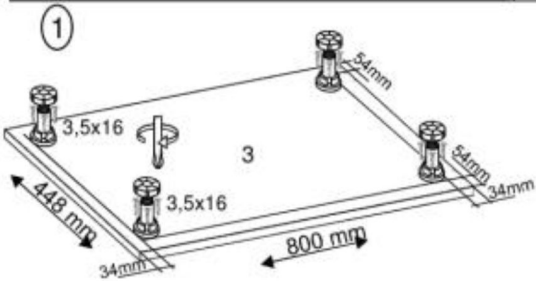

## VIOLA 260

(RU) № детали	Размер (мм)	Количество (шт)
(CS) № podrobnosti	Rozměr (mm)	Množství (ks)
(HU) № részletek	Méret (mm)	Mennyiség (db)
(EN) № details	Size (mm)	Quantity (pcs)
(SK) № podrobnosti	Rozmer (mm)	Množstvo (ks)
(PL) № szczegóły	Rozmiar (mm)	Liczba (szt)
1, 2	600 x 298 x 16	2
3	768 x 284 x 16	1
4	768 x 298 x 16	1
5	767 x 274 x 16	1
6,7	593 x 396 x 16	2
8	588 x 778 x 2.5	1

## VIOLA 260

(RU) № детали	Размер (мм)	Количество (шт)
(CS) № podrobnosti	Rozměr (mm)	Množství (ks)
(HU) № részletek	Méret (mm)	Mennyiség (db)
(EN) № details	Size (mm)	Quantity (pcs)
(SK) № podrobnosti	Rozmer (mm)	Množstvo (ks)
(PL) № szczegóły	Rozmiar (mm)	Liczba (szt)
1, 2	600 x 298 x 16	2
3	568 x 298 x 16	1
4	568 x 284 x 16	1
5	568 x 284 x 16	1
6	355 x 596 x 16	1
7	588 x 578 x 2.5	1

## VIOLA 260

(RU) № детали	Размер (мм)	Количество (шт)
(CS) № podrobnosti	Rozměr (mm)	Množství (ks)
(HU) № részletek	Méret (mm)	Mennyiség (db)
(EN) № details	Size (mm)	Quantity (pcs)
(SK) № podrobnosti	Rozmer (mm)	Množstvo (ks)
(PL) № szczegóły	Rozmiar (mm)	Liczba (szt)
1, 2	704 x 448 x 16	2
3	800 x 448 x 16	1
4	768 x 70 x 16	1
5	768 x 97 x 16	1
6,7	713 x 396 x 16	2
8	800 x 97 x 16	1