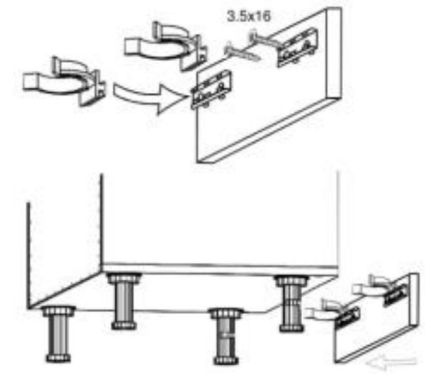

## VIOLA 260

(RU) № детали	Размер (мм)	Количество (шт)
(CS) № podrobnosti	Rozměr (mm)	Množství (ks)
(HU) № részletek	Méret (mm)	Mennyiség (db)
(EN) № details	Size (mm)	Quantity (pcs)
(SK) № podrobnosti	Rozmer (mm)	Množstvo (ks)
(PL) № szczegóły	Rozmiar (mm)	Liczba (szt)
1, 2	600 x 298 x 16	2
3	568 x 298 x 16	1
4	568 x 284 x 16	1
5	568 x 284 x 16	1
6	355 x 596 x 16	1
7	588 x 578 x 2.5	1

## VIOLA 260

(RU) № детали	Размер (мм)	Количество (шт)
(CS) № podrobnosti	Rozměr (mm)	Množství (ks)
(HU) № részletek	Méret (mm)	Mennyiség (db)
(EN) № details	Size (mm)	Quantity (pcs)
(SK) № podrobnosti	Rozmer (mm)	Množstvo (ks)
(PL) № szczegóły	Rozmiar (mm)	Liczba (szt)
1, 2	704 x 448 x 16	2
3	800 x 448 x 16	1
4	768 x 70 x 16	1
5	768 x 97 x 16	1
6,7	713 x 396 x 16	2
8	800 x 97 x 16	1

# VIOLA 260

(RU) № детали	Размер (мм)	Количество (шт)
(CS) № podrobnosti	Rozměr (mm)	Množství (ks)
(HU) № részletek	Méret (mm)	Mennyiség (db)
(EN) № details	Size (mm)	Quantity (pcs)
(SK) № podrobnosti	Rozmer (mm)	Množstvo (ks)
(PL) № szczegóły	Rozmiar (mm)	Ilość (szt)
1, 2	704 x 448 x 16	2
3	600 x 448 x 16	1
4, 5	568 x 96 x 16	2
6	567 x 438 x 16	1
7, 8	713 x 296 x 16	2
9	718 x 598 x 2.5	1
10	600 x 97 x 16	1