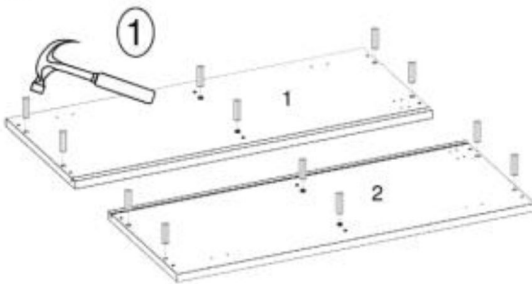

## VIOLA 260

(RU) № детали	Размер (мм)	Количество (шт)
(CS) № podrobnosti	Rozměr (mm)	Množství (ks)
(HU) № részletek	Méret (mm)	Mennyiség (db)
(EN) № details	Size (mm)	Quantity (pcs)
(SK) № podrobnosti	Rozmer (mm)	Množstvo (ks)
(PL) № szczegóły	Rozmiar (mm)	Liczba (szt)
1, 2	600 x 298 x 16	2
3	768 x 284 x 16	1
4	768 x 298 x 16	1
5	767 x 274 x 16	1
6,7	593 x 396 x 16	2
8	588 x 778 x 2.5	1

## VIOLA 260

(RU) № детали	Размер (мм)	Количество (шт)
(CS) № podrobnosti	Rozměr (mm)	Množství (ks)
(HU) № részletek	Méret (mm)	Mennyiség (db)
(EN) № details	Size (mm)	Quantity (pcs)
(SK) № podrobnosti	Rozmer (mm)	Množstvo (ks)
(PL) № szczegóły	Rozmiar (mm)	Liczba (szt)
1, 2	600 x 298 x 16	2
3	568 x 298 x 16	1
4	568 x 284 x 16	1
5	568 x 284 x 16	1
6	355 x 596 x 16	1
7	588 x 578 x 2.5	1

## VIOLA 260

(RU) № детали	Размер (мм)	Количество (шт)
(CS) № podrobnosti	Rozměr (mm)	Množství (ks)
(HU) № részletek	Méret (mm)	Mennyiség (db)
(EN) № details	Size (mm)	Quantity (pcs)
(SK) № podrobnosti	Rozmer (mm)	Množstvo (ks)
(PL) № szczegóły	Rozmiar (mm)	Liczba (szt)
1, 2	704 x 448 x 16	2
3	800 x 448 x 16	1
4	768 x 70 x 16	1
5	768 x 97 x 16	1
6,7	713 x 396 x 16	2
8	800 x 97 x 16	1