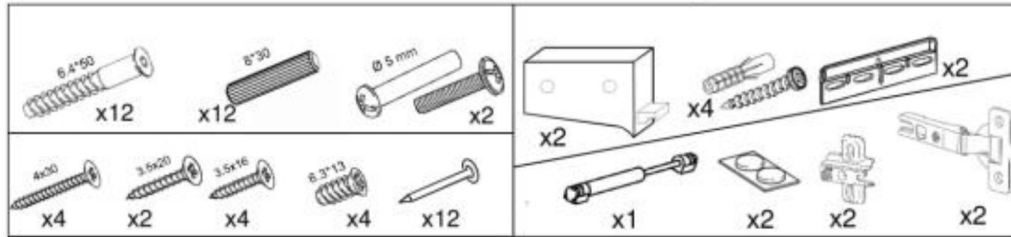

## VIOLA 260

(RU) № детали	Размер (мм)	Количество (шт)
(CS) № podrobnosti	Rozměr (mm)	Množství (ks)
(HU) № részletek	Méret (mm)	Mennyiség (db)
(EN) № details	Size (mm)	Quantity (pcs)
(SK) № podrobnosti	Rozmer (mm)	Množstvo (ks)
(PL) № szczegóły	Rozmiar (mm)	Liczba (szt)
1, 2	600 x 298 x 16	2
3	768 x 284 x 16	1
4	768 x 298 x 16	1
5	767 x 274 x 16	1
6,7	593 x 396 x 16	2
8	588 x 778 x 2.5	1

## VIOLA 260

(RU) № детали	Размер (мм)	Количество (шт)
(CS) № podrobnosti	Rozměr (mm)	Množství (ks)
(HU) № részletek	Méret (mm)	Mennyiség (db)
(EN) № details	Size (mm)	Quantity (pcs)
(SK) № podrobnosti	Rozmer (mm)	Množstvo (ks)
(PL) № szczegóły	Rozmiar (mm)	Liczba (szt)
1, 2	600 x 298 x 16	2
3	568 x 298 x 16	1
4	568 x 284 x 16	1
5	568 x 284 x 16	1
6	355 x 596 x 16	1
7	588 x 578 x 2.5	1

## VIOLA 260

(RU) № детали	Размер (мм)	Количество (шт)
(CS) № podrobnosti	Rozměr (mm)	Množství (ks)
(HU) № részletek	Méret (mm)	Mennyiség (db)
(EN) № details	Size (mm)	Quantity (pcs)
(SK) № podrobnosti	Rozmer (mm)	Množstvo (ks)
(PL) № szczegóły	Rozmiar (mm)	Liczba (szt)
1, 2	704 x 448 x 16	2
3	800 x 448 x 16	1
4	768 x 70 x 16	1
5	768 x 97 x 16	1
6,7	713 x 396 x 16	2
8	800 x 97 x 16	1