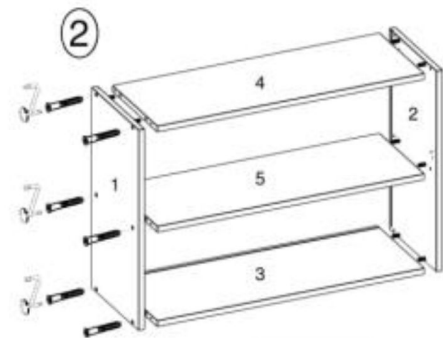

## VIOLA 260

(RU) № детали	Размер (мм)	Количество (шт)
(CS) № podrobnosti	Rozměr (mm)	Množství (ks)
(HU) № részletek	Méret (mm)	Mennyiség (db)
(EN) № details	Size (mm)	Quantity (pcs)
(SK) № podrobnosti	Rozmer (mm)	Množstvo (ks)
(PL) № szczegóły	Rozmiar (mm)	Liczba (szt)
1, 2	600 x 298 x 16	2
3	768 x 284 x 16	1
4	768 x 298 x 16	1
5	767 x 274 x 16	1
6,7	593 x 396 x 16	2
8	588 x 778 x 2.5	1

## VIOLA 260

(RU) № детали	Размер (мм)	Количество (шт)
(CS) № podrobnosti	Rozměr (mm)	Množství (ks)
(HU) № részletek	Méret (mm)	Mennyiség (db)
(EN) № details	Size (mm)	Quantity (pcs)
(SK) № podrobnosti	Rozmer (mm)	Množstvo (ks)
(PL) № szczegóły	Rozmiar (mm)	Liczba (szt)
1, 2	600 x 298 x 16	2
3	568 x 298 x 16	1
4	568 x 284 x 16	1
5	568 x 284 x 16	1
6	355 x 596 x 16	1
7	588 x 578 x 2.5	1

## VIOLA 260

(RU) № детали	Размер (мм)	Количество (шт)
(CS) № podrobnosti	Rozměr (mm)	Množství (ks)
(HU) № részletek	Méret (mm)	Mennyiség (db)
(EN) № details	Size (mm)	Quantity (pcs)
(SK) № podrobnosti	Rozmer (mm)	Množstvo (ks)
(PL) № szczegóły	Rozmiar (mm)	Liczba (szt)
1, 2	704 x 448 x 16	2
3	800 x 448 x 16	1
4	768 x 70 x 16	1
5	768 x 97 x 16	1
6,7	713 x 396 x 16	2
8	800 x 97 x 16	1