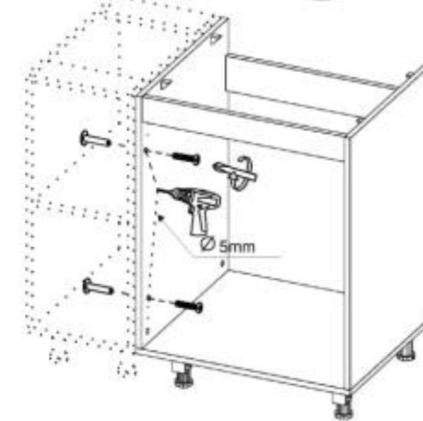

## VIOLA 260

(RU) № детали	Размер (мм)	Количество (шт)
(CS) № podrobnosti	Rozměr (mm)	Množství (ks)
(HU) № részletek	Méret (mm)	Mennyiség (db)
(EN) № details	Size (mm)	Quantity (pcs)
(SK) № podrobnosti	Rozmer (mm)	Množstvo (ks)
(PL) № szczegóły	Rozmiar (mm)	Liczba (szt)
1, 2	600 x 298 x 16	2
3	768 x 284 x 16	1
4	768 x 298 x 16	1
5	767 x 274 x 16	1
6,7	593 x 396 x 16	2
8	588 x 778 x 2.5	1

## VIOLA 260

(RU) № детали	Размер (мм)	Количество (шт)
(CS) № podrobnosti	Rozměr (mm)	Množství (ks)
(HU) № részletek	Méret (mm)	Mennyiség (db)
(EN) № details	Size (mm)	Quantity (pcs)
(SK) № podrobnosti	Rozmer (mm)	Množstvo (ks)
(PL) № szczegóły	Rozmiar (mm)	Liczba (szt)
1, 2	600 x 298 x 16	2
3	568 x 298 x 16	1
4	568 x 284 x 16	1
5	568 x 284 x 16	1
6	355 x 596 x 16	1
7	588 x 578 x 2.5	1

## VIOLA 260

(RU) № детали	Размер (мм)	Количество (шт)
(CS) № podrobnosti	Rozměr (mm)	Množství (ks)
(HU) № részletek	Méret (mm)	Mennyiség (db)
(EN) № details	Size (mm)	Quantity (pcs)
(SK) № podrobnosti	Rozmer (mm)	Množstvo (ks)
(PL) № szczegóły	Rozmiar (mm)	Liczba (szt)
1, 2	704 x 448 x 16	2
3	800 x 448 x 16	1
4	768 x 70 x 16	1
5	768 x 97 x 16	1
6,7	713 x 396 x 16	2
8	800 x 97 x 16	1