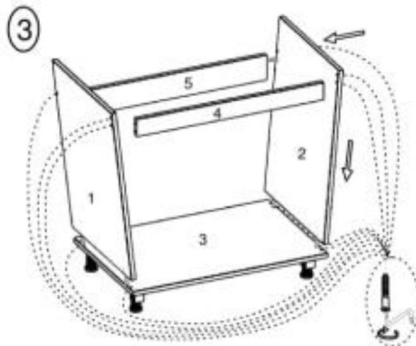

## VIOLA 260

(RU) № детали	Размер (мм)	Количество (шт)
(CS) № podrobnosti	Rozměr (mm)	Množství (ks)
(HU) № részletek	Méret (mm)	Mennyiség (db)
(EN) № details	Size (mm)	Quantity (pcs)
(SK) № podrobnosti	Rozmer (mm)	Množstvo (ks)
(PL) № szczegóły	Rozmiar (mm)	Liczba (szt)
1, 2	600 x 298 x 16	2
3	568 x 298 x 16	1
4	568 x 284 x 16	1
5	568 x 284 x 16	1
6	355 x 596 x 16	1
7	588 x 578 x 2.5	1

## VIOLA 260

(RU) № детали	Размер (мм)	Количество (шт)
(CS) № podrobnosti	Rozměr (mm)	Množství (ks)
(HU) № részletek	Méret (mm)	Mennyiség (db)
(EN) № details	Size (mm)	Quantity (pcs)
(SK) № podrobnosti	Rozmer (mm)	Množstvo (ks)
(PL) № szczegóły	Rozmiar (mm)	Liczba (szt)
1, 2	704 x 448 x 16	2
3	800 x 448 x 16	1
4	768 x 70 x 16	1
5	768 x 97 x 16	1
6,7	713 x 396 x 16	2
8	800 x 97 x 16	1