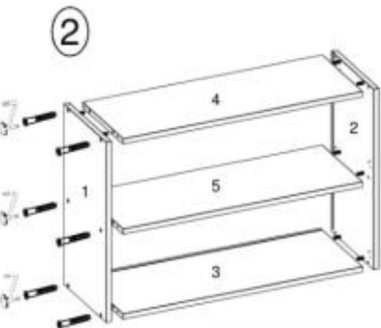

## VIOLA 260

(RU) № детали	Размер (мм)	Количество (шт)
(CS) № podrobnosti	Rozměr (mm)	Množství (ks)
(HU) № részletek	Méret (mm)	Mennyiség (db)
(EN) № details	Size (mm)	Quantity (pcs)
(SK) № podrobnosti	Rozmer (mm)	Množstvo (ks)
(PL) № szczegóły	Rozmiar (mm)	Liczba (szt)
1, 2	600 x 298 x 16	2
3	768 x 284 x 16	1
4	768 x 298 x 16	1
5	767 x 274 x 16	1
6,7	593 x 396 x 16	2
8	588 x 778 x 2.5	1

## VIOLA 260

(RU) № детали	Размер (мм)	Количество (шт)
(CS) № podrobnosti	Rozměr (mm)	Množství (ks)
(HU) № részletek	Méret (mm)	Mennyiség (db)
(EN) № details	Size (mm)	Quantity (pcs)
(SK) № podrobnosti	Rozmer (mm)	Množstvo (ks)
(PL) № szczegóły	Rozmiar (mm)	Liczba (szt)
1, 2	600 x 298 x 16	2
3	568 x 298 x 16	1
4	568 x 284 x 16	1
5	568 x 284 x 16	1
6	355 x 596 x 16	1
7	588 x 578 x 2.5	1

## VIOLA 260

(RU) № детали	Размер (мм)	Количество (шт)
(CS) № podrobnosti	Rozměr (mm)	Množství (ks)
(HU) № részletek	Méret (mm)	Mennyiség (db)
(EN) № details	Size (mm)	Quantity (pcs)
(SK) № podrobnosti	Rozmer (mm)	Množstvo (ks)
(PL) № szczegóły	Rozmiar (mm)	Liczba (szt)
1, 2	704 x 448 x 16	2
3	800 x 448 x 16	1
4	768 x 70 x 16	1
5	768 x 97 x 16	1
6,7	713 x 396 x 16	2
8	800 x 97 x 16	1