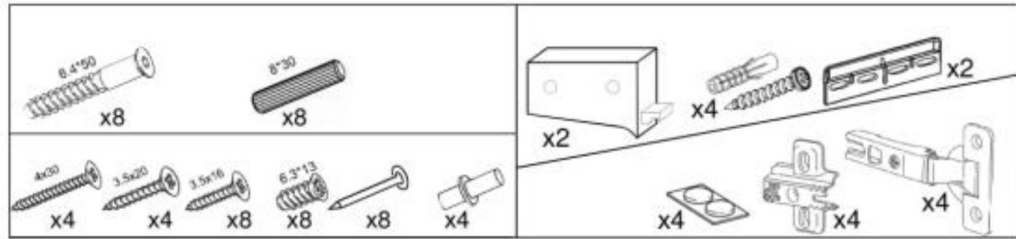

## VIOLA 260

(RU) № детали	Размер (мм)	Количество (шт)
(CS) № podrobnosti	Rozměr (mm)	Množství (ks)
(HU) № részletek	Méret (mm)	Mennyiség (db)
(EN) № details	Size (mm)	Quantity (pcs)
(SK) № podrobnosti	Rozmer (mm)	Množstvo (ks)
(PL) № szczegóły	Rozmiar (mm)	Liczba (szt)
1, 2	600 x 298 x 16	2
3	768 x 284 x 16	1
4	768 x 298 x 16	1
5	767 x 274 x 16	1
6,7	593 x 396 x 16	2
8	588 x 778 x 2.5	1

## VIOLA 260

(RU) № детали	Размер (мм)	Количество (шт)
(CS) № podrobnosti	Rozměr (mm)	Množství (ks)
(HU) № részletek	Méret (mm)	Mennyiség (db)
(EN) № details	Size (mm)	Quantity (pcs)
(SK) № podrobnosti	Rozmer (mm)	Množstvo (ks)
(PL) № szczegóły	Rozmiar (mm)	Liczba (szt)
1, 2	600 x 298 x 16	2
3	568 x 298 x 16	1
4	568 x 284 x 16	1
5	568 x 284 x 16	1
6	355 x 596 x 16	1
7	588 x 578 x 2.5	1

# VIOLA 260

(RU) № детали	Размер (мм)	Количество (шт)
(CS) № podrobnosti	Rozměr (mm)	Množství (ks)
(HU) № részletek	Méret (mm)	Mennyiség (db)
(EN) № details	Size (mm)	Quantity (pcs)
(SK) № podrobnosti	Rozmer (mm)	Množstvo (ks)
(PL) № szczegóły	Rozmiar (mm)	Ilość (szt)
1, 2	704 x 448 x 16	2
3	600 x 448 x 16	1
4, 5	568 x 96 x 16	2
6	567 x 438 x 16	1
7, 8	713 x 296 x 16	2
9	718 x 598 x 2.5	1
10	600 x 97 x 16	1