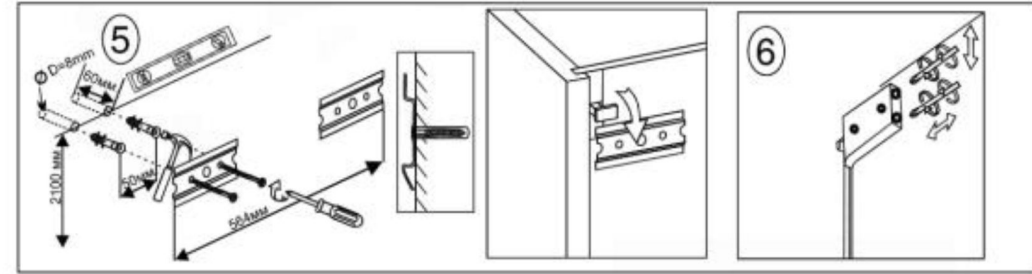

## VIOLA 260

(RU) № детали	Размер (мм)	Количество (шт)
(CS) № podrobnosti	Rozměr (mm)	Množství (ks)
(HU) № részletek	Méret (mm)	Mennyiség (db)
(EN) № details	Size (mm)	Quantity (pcs)
(SK) № podrobnosti	Rozmer (mm)	Množstvo (ks)
(PL) № szczegóły	Rozmiar (mm)	Liczba (szt)
1, 2	600 x 298 x 16	2
3	568 x 298 x 16	1
4	568 x 284 x 16	1
5	568 x 284 x 16	1
6	355 x 596 x 16	1
7	588 x 578 x 2.5	1

## VIOLA 260

(RU) № детали	Размер (мм)	Количество (шт)
(CS) № podrobnosti	Rozměr (mm)	Množství (ks)
(HU) № részletek	Méret (mm)	Mennyiség (db)
(EN) № details	Size (mm)	Quantity (pcs)
(SK) № podrobnosti	Rozmer (mm)	Množstvo (ks)
(PL) № szczegóły	Rozmiar (mm)	Liczba (szt)
1, 2	704 x 448 x 16	2
3	800 x 448 x 16	1
4	768 x 70 x 16	1
5	768 x 97 x 16	1
6,7	713 x 396 x 16	2
8	800 x 97 x 16	1

# VIOLA 260

(RU) № детали	Размер (мм)	Количество (шт)
(CS) № podrobnosti	Rozměr (mm)	Množství (ks)
(HU) № részletek	Méret (mm)	Mennyiség (db)
(EN) № details	Size (mm)	Quantity (pcs)
(SK) № podrobnosti	Rozmer (mm)	Množstvo (ks)
(PL) № szczegóły	Rozmiar (mm)	Ilość (szt)
1, 2	704 x 448 x 16	2
3	600 x 448 x 16	1
4, 5	568 x 96 x 16	2
6	567 x 438 x 16	1
7, 8	713 x 296 x 16	2
9	718 x 598 x 2.5	1
10	600 x 97 x 16	1