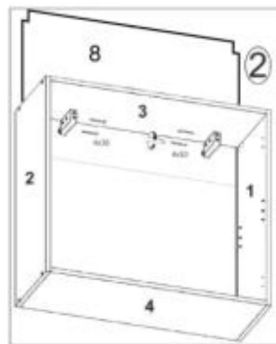

## VIOLA 260

(RU) № детали	Размер (мм)	Количество (шт)
(CS) № podrobnosti	Rozměr (mm)	Množství (ks)
(HU) № részletek	Méret (mm)	Mennyiség (db)
(EN) № details	Size (mm)	Quantity (pcs)
(SK) № podrobnosti	Rozmer (mm)	Množstvo (ks)
(PL) № szczegóły	Rozmiar (mm)	Liczba (szt)
1, 2	600 x 298 x 16	2
3	768 x 284 x 16	1
4	768 x 298 x 16	1
5	767 x 274 x 16	1
6,7	593 x 396 x 16	2
8	588 x 778 x 2.5	1

## VIOLA 260

(RU) № детали	Размер (мм)	Количество (шт)
(CS) № podrobnosti	Rozměr (mm)	Množství (ks)
(HU) № részletek	Méret (mm)	Mennyiség (db)
(EN) № details	Size (mm)	Quantity (pcs)
(SK) № podrobnosti	Rozmer (mm)	Množstvo (ks)
(PL) № szczegóły	Rozmiar (mm)	Liczba (szt)
1, 2	600 x 298 x 16	2
3	568 x 298 x 16	1
4	568 x 284 x 16	1
5	568 x 284 x 16	1
6	355 x 596 x 16	1
7	588 x 578 x 2.5	1

## VIOLA 260

(RU) № детали	Размер (мм)	Количество (шт)
(CS) № podrobnosti	Rozměr (mm)	Množství (ks)
(HU) № részletek	Méret (mm)	Mennyiség (db)
(EN) № details	Size (mm)	Quantity (pcs)
(SK) № podrobnosti	Rozmer (mm)	Množstvo (ks)
(PL) № szczegóły	Rozmiar (mm)	Liczba (szt)
1, 2	704 x 448 x 16	2
3	800 x 448 x 16	1
4	768 x 70 x 16	1
5	768 x 97 x 16	1
6,7	713 x 396 x 16	2
8	800 x 97 x 16	1