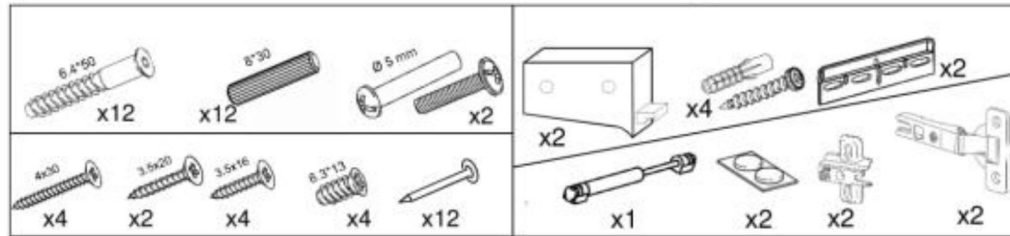

## VIOLA 260

(RU) № детали	Размер (мм)	Количество (шт)
(CS) № podrobnosti	Rozměr (mm)	Množství (ks)
(HU) № részletek	Méret (mm)	Mennyiség (db)
(EN) № details	Size (mm)	Quantity (pcs)
(SK) № podrobnosti	Rozmer (mm)	Množstvo (ks)
(PL) № szczegóły	Rozmiar (mm)	Liczba (szt)
1, 2	600 x 298 x 16	2
3	768 x 284 x 16	1
4	768 x 298 x 16	1
5	767 x 274 x 16	1
6,7	593 x 396 x 16	2
8	588 x 778 x 2.5	1

## VIOLA 260

(RU) № детали	Размер (мм)	Количество (шт)
(CS) № podrobnosti	Rozměr (mm)	Množství (ks)
(HU) № részletek	Méret (mm)	Mennyiség (db)
(EN) № details	Size (mm)	Quantity (pcs)
(SK) № podrobnosti	Rozmer (mm)	Množstvo (ks)
(PL) № szczegóły	Rozmiar (mm)	Liczba (szt)
1, 2	600 x 298 x 16	2
3	568 x 298 x 16	1
4	568 x 284 x 16	1
5	568 x 284 x 16	1
6	355 x 596 x 16	1
7	588 x 578 x 2.5	1

# VIOLA 260

(RU) № детали	Размер (мм)	Количество (шт)
(CS) № podrobnosti	Rozměr (mm)	Množství (ks)
(HU) № részletek	Méret (mm)	Mennyiség (db)
(EN) № details	Size (mm)	Quantity (pcs)
(SK) № podrobnosti	Rozmer (mm)	Množstvo (ks)
(PL) № szczegóły	Rozmiar (mm)	Ilość (szt)
1, 2	704 x 448 x 16	2
3	600 x 448 x 16	1
4, 5	568 x 96 x 16	2
6	567 x 438 x 16	1
7, 8	713 x 296 x 16	2
9	718 x 598 x 2.5	1
10	600 x 97 x 16	1