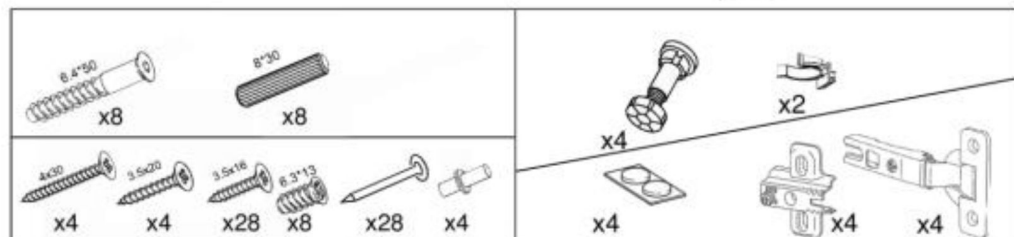

## VIOLA 260

(RU) № детали	Размер (мм)	Количество (шт)
(CS) № podrobnosti	Rozměr (mm)	Množství (ks)
(HU) № részletek	Méret (mm)	Mennyiség (db)
(EN) № details	Size (mm)	Quantity (pcs)
(SK) № podrobnosti	Rozmer (mm)	Množstvo (ks)
(PL) № szczegóły	Rozmiar (mm)	Liczba (szt)
1, 2	600 x 298 x 16	2
3	568 x 298 x 16	1
4	568 x 284 x 16	1
5	568 x 284 x 16	1
6	355 x 596 x 16	1
7	588 x 578 x 2.5	1

## VIOLA 260

(RU) № детали	Размер (мм)	Количество (шт)
(CS) № podrobnosti	Rozměr (mm)	Množství (ks)
(HU) № részletek	Méret (mm)	Mennyiség (db)
(EN) № details	Size (mm)	Quantity (pcs)
(SK) № podrobnosti	Rozmer (mm)	Množstvo (ks)
(PL) № szczegóły	Rozmiar (mm)	Liczba (szt)
1, 2	704 x 448 x 16	2
3	800 x 448 x 16	1
4	768 x 70 x 16	1
5	768 x 97 x 16	1
6,7	713 x 396 x 16	2
8	800 x 97 x 16	1

# VIOLA 260

(RU) № детали	Размер (мм)	Количество (шт)
(CS) № podrobnosti	Rozměr (mm)	Množství (ks)
(HU) № részletek	Méret (mm)	Mennyiség (db)
(EN) № details	Size (mm)	Quantity (pcs)
(SK) № podrobnosti	Rozmer (mm)	Množstvo (ks)
(PL) № szczegóły	Rozmiar (mm)	Ilość (szt)
1, 2	704 x 448 x 16	2
3	600 x 448 x 16	1
4, 5	568 x 96 x 16	2
6	567 x 438 x 16	1
7, 8	713 x 296 x 16	2
9	718 x 598 x 2.5	1
10	600 x 97 x 16	1