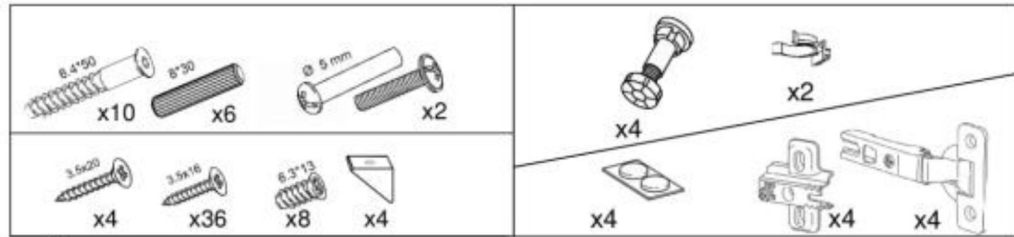

## VIOLA 260

(RU) № детали	Размер (мм)	Количество (шт)
(CS) № podrobnosti	Rozměr (mm)	Množství (ks)
(HU) № részletek	Méret (mm)	Mennyiség (db)
(EN) № details	Size (mm)	Quantity (pcs)
(SK) № podrobnosti	Rozmer (mm)	Množstvo (ks)
(PL) № szczegóły	Rozmiar (mm)	Liczba (szt)
1, 2	600 x 298 x 16	2
3	768 x 284 x 16	1
4	768 x 298 x 16	1
5	767 x 274 x 16	1
6,7	593 x 396 x 16	2
8	588 x 778 x 2.5	1

## VIOLA 260

(RU) № детали	Размер (мм)	Количество (шт)
(CS) № podrobnosti	Rozměr (mm)	Množství (ks)
(HU) № részletek	Méret (mm)	Mennyiség (db)
(EN) № details	Size (mm)	Quantity (pcs)
(SK) № podrobnosti	Rozmer (mm)	Množstvo (ks)
(PL) № szczegóły	Rozmiar (mm)	Liczba (szt)
1, 2	600 x 298 x 16	2
3	568 x 298 x 16	1
4	568 x 284 x 16	1
5	568 x 284 x 16	1
6	355 x 596 x 16	1
7	588 x 578 x 2.5	1

## VIOLA 260

(RU) № детали	Размер (мм)	Количество (шт)
(CS) № podrobnosti	Rozměr (mm)	Množství (ks)
(HU) № részletek	Méret (mm)	Mennyiség (db)
(EN) № details	Size (mm)	Quantity (pcs)
(SK) № podrobnosti	Rozmer (mm)	Množstvo (ks)
(PL) № szczegóły	Rozmiar (mm)	Liczba (szt)
1, 2	704 x 448 x 16	2
3	800 x 448 x 16	1
4	768 x 70 x 16	1
5	768 x 97 x 16	1
6,7	713 x 396 x 16	2
8	800 x 97 x 16	1