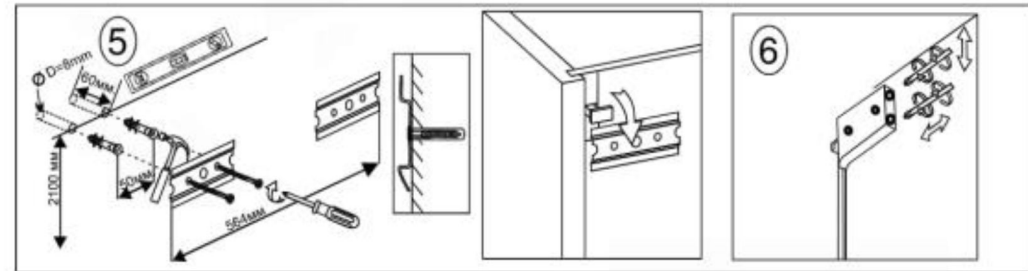

## VIOLA 260

(RU) № детали	Размер (мм)	Количество (шт)
(CS) № podrobnosti	Rozměr (mm)	Množství (ks)
(HU) № részletek	Méret (mm)	Mennyiség (db)
(EN) № details	Size (mm)	Quantity (pcs)
(SK) № podrobnosti	Rozmer (mm)	Množstvo (ks)
(PL) № szczegóły	Rozmiar (mm)	Liczba (szt)
1, 2	600 x 298 x 16	2
3	768 x 284 x 16	1
4	768 x 298 x 16	1
5	767 x 274 x 16	1
6,7	593 x 396 x 16	2
8	588 x 778 x 2.5	1

## VIOLA 260

(RU) № детали	Размер (мм)	Количество (шт)
(CS) № podrobnosti	Rozměr (mm)	Množství (ks)
(HU) № részletek	Méret (mm)	Mennyiség (db)
(EN) № details	Size (mm)	Quantity (pcs)
(SK) № podrobnosti	Rozmer (mm)	Množstvo (ks)
(PL) № szczegóły	Rozmiar (mm)	Liczba (szt)
1, 2	600 x 298 x 16	2
3	568 x 298 x 16	1
4	568 x 284 x 16	1
5	568 x 284 x 16	1
6	355 x 596 x 16	1
7	588 x 578 x 2.5	1

# VIOLA 260

(RU) № детали	Размер (мм)	Количество (шт)
(CS) № podrobnosti	Rozměr (mm)	Množství (ks)
(HU) № részletek	Méret (mm)	Mennyiség (db)
(EN) № details	Size (mm)	Quantity (pcs)
(SK) № podrobnosti	Rozmer (mm)	Množstvo (ks)
(PL) № szczegóły	Rozmiar (mm)	Ilość (szt)
1, 2	704 x 448 x 16	2
3	600 x 448 x 16	1
4, 5	568 x 96 x 16	2
6	567 x 438 x 16	1
7, 8	713 x 296 x 16	2
9	718 x 598 x 2.5	1
10	600 x 97 x 16	1