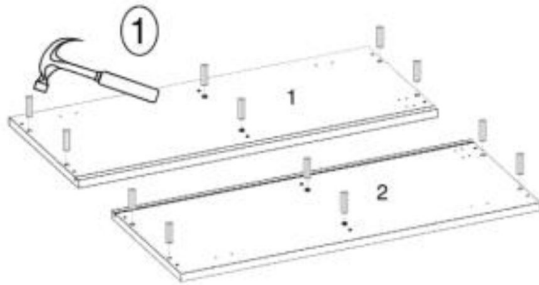

## VIOLA 260

(RU) № детали	Размер (мм)	Количество (шт)
(CS) № podrobnosti	Rozměr (mm)	Množství (ks)
(HU) № részletek	Méret (mm)	Mennyiség (db)
(EN) № details	Size (mm)	Quantity (pcs)
(SK) № podrobnosti	Rozmer (mm)	Množstvo (ks)
(PL) № szczegóły	Rozmiar (mm)	Liczba (szt)
1, 2	600 x 298 x 16	2
3	768 x 284 x 16	1
4	768 x 298 x 16	1
5	767 x 274 x 16	1
6,7	593 x 396 x 16	2
8	588 x 778 x 2.5	1

## VIOLA 260

(RU) № детали	Размер (мм)	Количество (шт)
(CS) № podrobnosti	Rozměr (mm)	Množství (ks)
(HU) № részletek	Méret (mm)	Mennyiség (db)
(EN) № details	Size (mm)	Quantity (pcs)
(SK) № podrobnosti	Rozmer (mm)	Množstvo (ks)
(PL) № szczegóły	Rozmiar (mm)	Liczba (szt)
1, 2	600 x 298 x 16	2
3	568 x 298 x 16	1
4	568 x 284 x 16	1
5	568 x 284 x 16	1
6	355 x 596 x 16	1
7	588 x 578 x 2.5	1

## VIOLA 260

(RU) № детали	Размер (мм)	Количество (шт)
(CS) № podrobnosti	Rozměr (mm)	Množství (ks)
(HU) № részletek	Méret (mm)	Mennyiség (db)
(EN) № details	Size (mm)	Quantity (pcs)
(SK) № podrobnosti	Rozmer (mm)	Množstvo (ks)
(PL) № szczegóły	Rozmiar (mm)	Liczba (szt)
1, 2	704 x 448 x 16	2
3	800 x 448 x 16	1
4	768 x 70 x 16	1
5	768 x 97 x 16	1
6,7	713 x 396 x 16	2
8	800 x 97 x 16	1