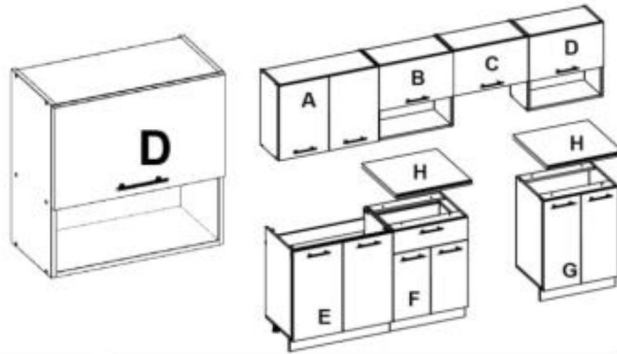

## VIOLA 260

(RU) № детали	Размер (мм)	Количество (шт)
(CS) № podrobnosti	Rozměr (mm)	Množství (ks)
(HU) № részletek	Méret (mm)	Mennyiség (db)
(EN) № details	Size (mm)	Quantity (pcs)
(SK) № podrobnosti	Rozmer (mm)	Množstvo (ks)
(PL) № szczegóły	Rozmiar (mm)	Liczba (szt)
1, 2	600 x 298 x 16	2
3	768 x 284 x 16	1
4	768 x 298 x 16	1
5	767 x 274 x 16	1
6,7	593 x 396 x 16	2
8	588 x 778 x 2.5	1

## VIOLA 260

(RU) № детали	Размер (мм)	Количество (шт)
(CS) № podrobnosti	Rozměr (mm)	Množství (ks)
(HU) № részletek	Méret (mm)	Mennyiség (db)
(EN) № details	Size (mm)	Quantity (pcs)
(SK) № podrobnosti	Rozmer (mm)	Množstvo (ks)
(PL) № szczegóły	Rozmiar (mm)	Liczba (szt)
1, 2	600 x 298 x 16	2
3	568 x 298 x 16	1
4	568 x 284 x 16	1
5	568 x 284 x 16	1
6	355 x 596 x 16	1
7	588 x 578 x 2.5	1

## VIOLA 260

(RU) № детали	Размер (мм)	Количество (шт)
(CS) № podrobnosti	Rozměr (mm)	Množství (ks)
(HU) № részletek	Méret (mm)	Mennyiség (db)
(EN) № details	Size (mm)	Quantity (pcs)
(SK) № podrobnosti	Rozmer (mm)	Množstvo (ks)
(PL) № szczegóły	Rozmiar (mm)	Liczba (szt)
1, 2	704 x 448 x 16	2
3	800 x 448 x 16	1
4	768 x 70 x 16	1
5	768 x 97 x 16	1
6,7	713 x 396 x 16	2
8	800 x 97 x 16	1