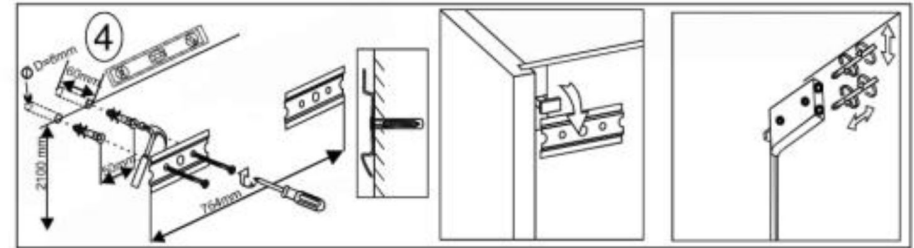

## VIOLA 260

(RU) № детали	Размер (мм)	Количество (шт)
(CS) № podrobnosti	Rozměr (mm)	Množství (ks)
(HU) № részletek	Méret (mm)	Mennyiség (db)
(EN) № details	Size (mm)	Quantity (pcs)
(SK) № podrobnosti	Rozmer (mm)	Množstvo (ks)
(PL) № szczegóły	Rozmiar (mm)	Liczba (szt)
1, 2	600 x 298 x 16	2
3	768 x 284 x 16	1
4	768 x 298 x 16	1
5	767 x 274 x 16	1
6,7	593 x 396 x 16	2
8	588 x 778 x 2.5	1

## VIOLA 260

(RU) № детали	Размер (мм)	Количество (шт)
(CS) № podrobnosti	Rozměr (mm)	Množství (ks)
(HU) № részletek	Méret (mm)	Mennyiség (db)
(EN) № details	Size (mm)	Quantity (pcs)
(SK) № podrobnosti	Rozmer (mm)	Množstvo (ks)
(PL) № szczegóły	Rozmiar (mm)	Liczba (szt)
1, 2	600 x 298 x 16	2
3	568 x 298 x 16	1
4	568 x 284 x 16	1
5	568 x 284 x 16	1
6	355 x 596 x 16	1
7	588 x 578 x 2.5	1

# VIOLA 260

(RU) № детали	Размер (мм)	Количество (шт)
(CS) № podrobnosti	Rozměr (mm)	Množství (ks)
(HU) № részletek	Méret (mm)	Mennyiség (db)
(EN) № details	Size (mm)	Quantity (pcs)
(SK) № podrobnosti	Rozmer (mm)	Množstvo (ks)
(PL) № szczegóły	Rozmiar (mm)	Ilość (szt)
1, 2	704 x 448 x 16	2
3	600 x 448 x 16	1
4, 5	568 x 96 x 16	2
6	567 x 438 x 16	1
7, 8	713 x 296 x 16	2
9	718 x 598 x 2.5	1
10	600 x 97 x 16	1