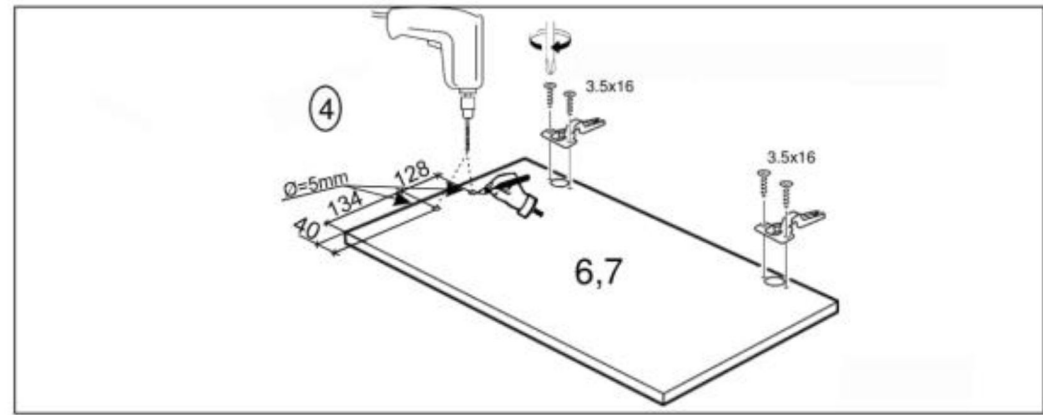

## VIOLA 260

(RU) № детали	Размер (мм)	Количество (шт)
(CS) № podrobnosti	Rozměr (mm)	Množství (ks)
(HU) № részletek	Méret (mm)	Mennyiség (db)
(EN) № details	Size (mm)	Quantity (pcs)
(SK) № podrobnosti	Rozmer (mm)	Množstvo (ks)
(PL) № szczegóły	Rozmiar (mm)	Liczba (szt)
1, 2	600 x 298 x 16	2
3	568 x 298 x 16	1
4	568 x 284 x 16	1
5	568 x 284 x 16	1
6	355 x 596 x 16	1
7	588 x 578 x 2.5	1

## VIOLA 260

(RU) № детали	Размер (мм)	Количество (шт)
(CS) № podrobnosti	Rozměr (mm)	Množství (ks)
(HU) № részletek	Méret (mm)	Mennyiség (db)
(EN) № details	Size (mm)	Quantity (pcs)
(SK) № podrobnosti	Rozmer (mm)	Množstvo (ks)
(PL) № szczegóły	Rozmiar (mm)	Liczba (szt)
1, 2	704 x 448 x 16	2
3	800 x 448 x 16	1
4	768 x 70 x 16	1
5	768 x 97 x 16	1
6,7	713 x 396 x 16	2
8	800 x 97 x 16	1

# VIOLA 260

(RU) № детали	Размер (мм)	Количество (шт)
(CS) № podrobnosti	Rozměr (mm)	Množství (ks)
(HU) № részletek	Méret (mm)	Mennyiség (db)
(EN) № details	Size (mm)	Quantity (pcs)
(SK) № podrobnosti	Rozmer (mm)	Množstvo (ks)
(PL) № szczegóły	Rozmiar (mm)	Ilość (szt)
1, 2	704 x 448 x 16	2
3	600 x 448 x 16	1
4, 5	568 x 96 x 16	2
6	567 x 438 x 16	1
7, 8	713 x 296 x 16	2
9	718 x 598 x 2.5	1
10	600 x 97 x 16	1