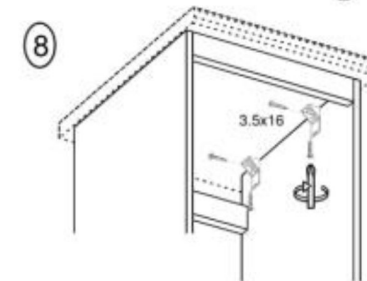

## VIOLA 260

(RU) № детали	Размер (мм)	Количество (шт)
(CS) № podrobnosti	Rozměr (mm)	Množství (ks)
(HU) № részletek	Méret (mm)	Mennyiség (db)
(EN) № details	Size (mm)	Quantity (pcs)
(SK) № podrobnosti	Rozmer (mm)	Množstvo (ks)
(PL) № szczegóły	Rozmiar (mm)	Liczba (szt)
1, 2	600 x 298 x 16	2
3	568 x 298 x 16	1
4	568 x 284 x 16	1
5	568 x 284 x 16	1
6	355 x 596 x 16	1
7	588 x 578 x 2.5	1

## VIOLA 260

(RU) № детали	Размер (мм)	Количество (шт)
(CS) № podrobnosti	Rozměr (mm)	Množství (ks)
(HU) № részletek	Méret (mm)	Mennyiség (db)
(EN) № details	Size (mm)	Quantity (pcs)
(SK) № podrobnosti	Rozmer (mm)	Množstvo (ks)
(PL) № szczegóły	Rozmiar (mm)	Liczba (szt)
1, 2	704 x 448 x 16	2
3	800 x 448 x 16	1
4	768 x 70 x 16	1
5	768 x 97 x 16	1
6,7	713 x 396 x 16	2
8	800 x 97 x 16	1

# VIOLA 260

(RU) № детали	Размер (мм)	Количество (шт)
(CS) № podrobnosti	Rozměr (mm)	Množství (ks)
(HU) № részletek	Méret (mm)	Mennyiség (db)
(EN) № details	Size (mm)	Quantity (pcs)
(SK) № podrobnosti	Rozmer (mm)	Množstvo (ks)
(PL) № szczegóły	Rozmiar (mm)	Ilość (szt)
1, 2	704 x 448 x 16	2
3	600 x 448 x 16	1
4, 5	568 x 96 x 16	2
6	567 x 438 x 16	1
7, 8	713 x 296 x 16	2
9	718 x 598 x 2.5	1
10	600 x 97 x 16	1