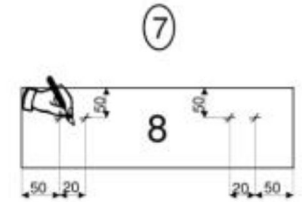

## VIOLA 260

(RU) № детали	Размер (мм)	Количество (шт)
(CS) № podrobnosti	Rozměr (mm)	Množství (ks)
(HU) № részletek	Méret (mm)	Mennyiség (db)
(EN) № details	Size (mm)	Quantity (pcs)
(SK) № podrobnosti	Rozmer (mm)	Množstvo (ks)
(PL) № szczegóły	Rozmiar (mm)	Liczba (szt)
1, 2	600 x 298 x 16	2
3	768 x 284 x 16	1
4	768 x 298 x 16	1
5	767 x 274 x 16	1
6,7	593 x 396 x 16	2
8	588 x 778 x 2.5	1

## VIOLA 260

(RU) № детали	Размер (мм)	Количество (шт)
(CS) № podrobnosti	Rozměr (mm)	Množství (ks)
(HU) № részletek	Méret (mm)	Mennyiség (db)
(EN) № details	Size (mm)	Quantity (pcs)
(SK) № podrobnosti	Rozmer (mm)	Množstvo (ks)
(PL) № szczegóły	Rozmiar (mm)	Liczba (szt)
1, 2	600 x 298 x 16	2
3	568 x 298 x 16	1
4	568 x 284 x 16	1
5	568 x 284 x 16	1
6	355 x 596 x 16	1
7	588 x 578 x 2.5	1

## VIOLA 260

(RU) № детали	Размер (мм)	Количество (шт)
(CS) № podrobnosti	Rozměr (mm)	Množství (ks)
(HU) № részletek	Méret (mm)	Mennyiség (db)
(EN) № details	Size (mm)	Quantity (pcs)
(SK) № podrobnosti	Rozmer (mm)	Množstvo (ks)
(PL) № szczegóły	Rozmiar (mm)	Liczba (szt)
1, 2	704 x 448 x 16	2
3	800 x 448 x 16	1
4	768 x 70 x 16	1
5	768 x 97 x 16	1
6,7	713 x 396 x 16	2
8	800 x 97 x 16	1