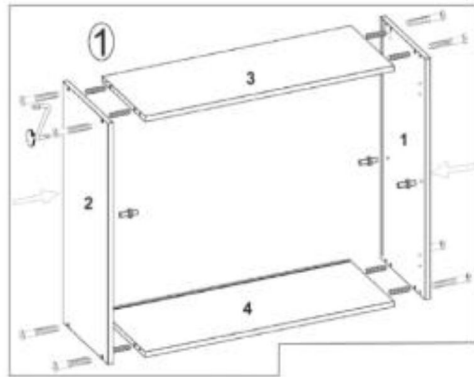

## VIOLA 260

(RU) № детали	Размер (мм)	Количество (шт)
(CS) № podrobnosti	Rozměr (mm)	Množství (ks)
(HU) № részletek	Méret (mm)	Mennyiség (db)
(EN) № details	Size (mm)	Quantity (pcs)
(SK) № podrobnosti	Rozmer (mm)	Množstvo (ks)
(PL) № szczegóły	Rozmiar (mm)	Liczba (szt)
1, 2	600 x 298 x 16	2
3	768 x 284 x 16	1
4	768 x 298 x 16	1
5	767 x 274 x 16	1
6,7	593 x 396 x 16	2
8	588 x 778 x 2.5	1

## VIOLA 260

(RU) № детали	Размер (мм)	Количество (шт)
(CS) № podrobnosti	Rozměr (mm)	Množství (ks)
(HU) № részletek	Méret (mm)	Mennyiség (db)
(EN) № details	Size (mm)	Quantity (pcs)
(SK) № podrobnosti	Rozmer (mm)	Množstvo (ks)
(PL) № szczegóły	Rozmiar (mm)	Liczba (szt)
1, 2	600 x 298 x 16	2
3	568 x 298 x 16	1
4	568 x 284 x 16	1
5	568 x 284 x 16	1
6	355 x 596 x 16	1
7	588 x 578 x 2.5	1

## VIOLA 260

(RU) № детали	Размер (мм)	Количество (шт)
(CS) № podrobnosti	Rozměr (mm)	Množství (ks)
(HU) № részletek	Méret (mm)	Mennyiség (db)
(EN) № details	Size (mm)	Quantity (pcs)
(SK) № podrobnosti	Rozmer (mm)	Množstvo (ks)
(PL) № szczegóły	Rozmiar (mm)	Liczba (szt)
1, 2	704 x 448 x 16	2
3	800 x 448 x 16	1
4	768 x 70 x 16	1
5	768 x 97 x 16	1
6,7	713 x 396 x 16	2
8	800 x 97 x 16	1