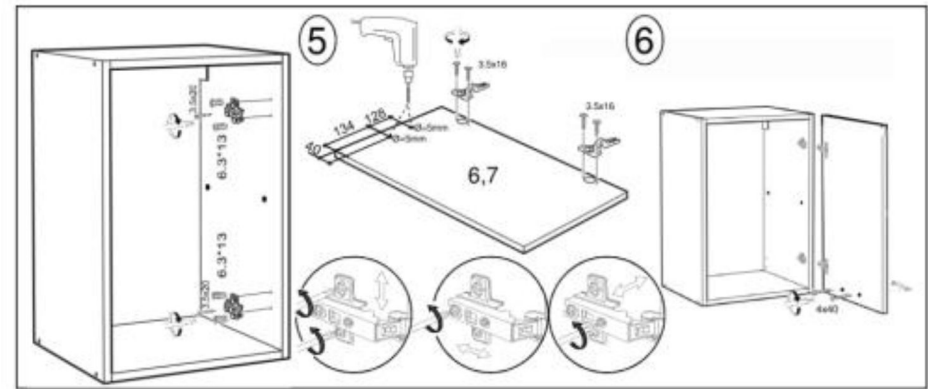

## VIOLA 260

(RU) № детали	Размер (мм)	Количество (шт)
(CS) № podrobnosti	Rozměr (mm)	Množství (ks)
(HU) № részletek	Méret (mm)	Mennyiség (db)
(EN) № details	Size (mm)	Quantity (pcs)
(SK) № podrobnosti	Rozmer (mm)	Množstvo (ks)
(PL) № szczegóły	Rozmiar (mm)	Liczba (szt)
1, 2	600 x 298 x 16	2
3	768 x 284 x 16	1
4	768 x 298 x 16	1
5	767 x 274 x 16	1
6,7	593 x 396 x 16	2
8	588 x 778 x 2.5	1

## VIOLA 260

(RU) № детали	Размер (мм)	Количество (шт)
(CS) № podrobnosti	Rozměr (mm)	Množství (ks)
(HU) № részletek	Méret (mm)	Mennyiség (db)
(EN) № details	Size (mm)	Quantity (pcs)
(SK) № podrobnosti	Rozmer (mm)	Množstvo (ks)
(PL) № szczegóły	Rozmiar (mm)	Liczba (szt)
1, 2	600 x 298 x 16	2
3	568 x 298 x 16	1
4	568 x 284 x 16	1
5	568 x 284 x 16	1
6	355 x 596 x 16	1
7	588 x 578 x 2.5	1

## VIOLA 260

(RU) № детали	Размер (мм)	Количество (шт)
(CS) № podrobnosti	Rozměr (mm)	Množství (ks)
(HU) № részletek	Méret (mm)	Mennyiség (db)
(EN) № details	Size (mm)	Quantity (pcs)
(SK) № podrobnosti	Rozmer (mm)	Množstvo (ks)
(PL) № szczegóły	Rozmiar (mm)	Liczba (szt)
1, 2	704 x 448 x 16	2
3	800 x 448 x 16	1
4	768 x 70 x 16	1
5	768 x 97 x 16	1
6,7	713 x 396 x 16	2
8	800 x 97 x 16	1