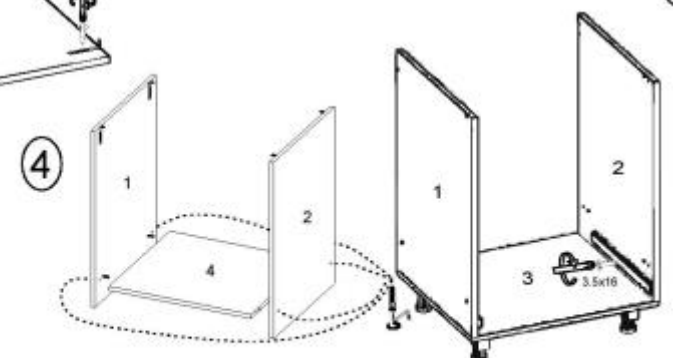

# MS VENTO

(RU) № детали	Код	Размер (мм)	Количество (шт)
(CS) № podrobnosti	kód	Rozměr (mm)	Množství (ks)
(HU) № részletek	a kódok	Méret (mm)	Mennyiség (db)
(EN) № details	code	Size (mm)	Quantity (pcs)
(SK) № podrobnosti	kód	Rožmer (mm)	Množstvo (ks)
(PL) № szczegóły	kod	Rozmiar (mm)	Ilość (szt)
1	H00104	704 x 523 x 16	1
2	H00103	704 x 523 x 16	1
3	H00408	600 x 523 x 16	1
5	H00509	568 x 523 x 16	1
6	H00711	38 x 536 x 16	1
7	F00612	110 x 596 x 16	1
8	H00412	448 x 536 x 16	1