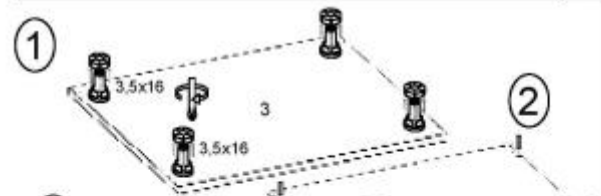

# MS VENTO

(RU) № детали	Код	Размер (мм)	Количество (шт)
(CS) № podrobnosti	kód	Rozměr (mm)	Množství (ks)
(HU) № részletek	a kódok	Méret (mm)	Mennyiség (db)
(EN) № details	code	Size (mm)	Quantity (pcs)
(SK) № podrobnosti	kód	Rožmer (mm)	Množstvo (ks)
(PL) № szczegóły	kod	Rozmiar (mm)	Ilość (szt)
1	H00104	704 x 523 x 16	1
2	H00103	704 x 523 x 16	1
3	H00408	600 x 523 x 16	1
5	H00509	568 x 523 x 16	1
6	H00711	38 x 536 x 16	1
7	F00612	110 x 596 x 16	1
8	H00412	448 x 536 x 16	1