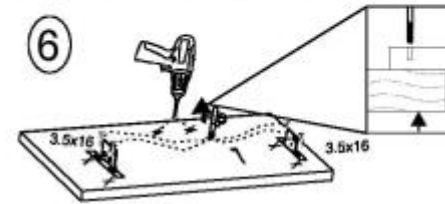

# MS VENTO

(RU) № детали	Код	Размер (мм)	Количество (шт)
(CS) № podrobnosti	kód	Rozměr (mm)	Množství (ks)
(HU) № részletek	a kódok	Méret (mm)	Mennyiség (db)
(EN) № details	code	Size (mm)	Quantity (pcs)
(SK) № podrobnosti	kód	Rožmer (mm)	Množstvo (ks)
(PL) № szczegóły	kod	Rozmiar (mm)	Ilość (szt)
1	H00104	704 x 523 x 16	1
2	H00103	704 x 523 x 16	1
3	H00408	600 x 523 x 16	1
5	H00509	568 x 523 x 16	1
6	H00711	38 x 536 x 16	1
7	F00612	110 x 596 x 16	1
8	H00412	448 x 536 x 16	1