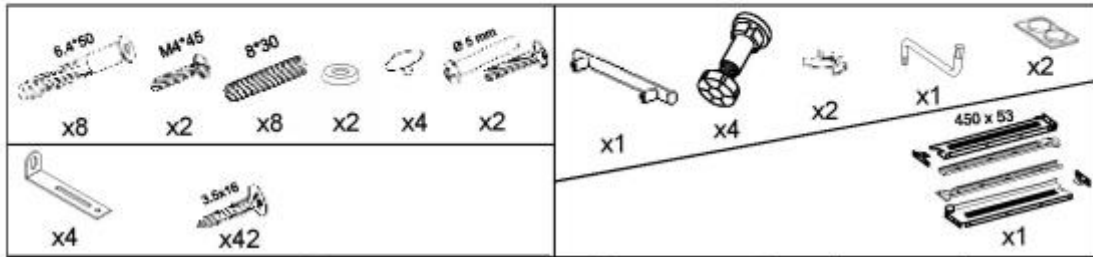

# MS VENTO

(RU) № детали	Код	Размер (мм)	Количество (шт)
(CS) № podrobnosti	kód	Rozměr (mm)	Množství (ks)
(HU) № részletek	a kódok	Méret (mm)	Mennyiség (db)
(EN) № details	code	Size (mm)	Quantity (pcs)
(SK) № podrobnosti	kód	Rožmer (mm)	Množstvo (ks)
(PL) № szczegóły	kod	Rozmiar (mm)	Ilość (szt)
1	H00104	704 x 523 x 16	1
2	H00103	704 x 523 x 16	1
3	H00408	600 x 523 x 16	1
5	H00509	568 x 523 x 16	1
6	H00711	38 x 536 x 16	1
7	F00612	110 x 596 x 16	1
8	H00412	448 x 536 x 16	1