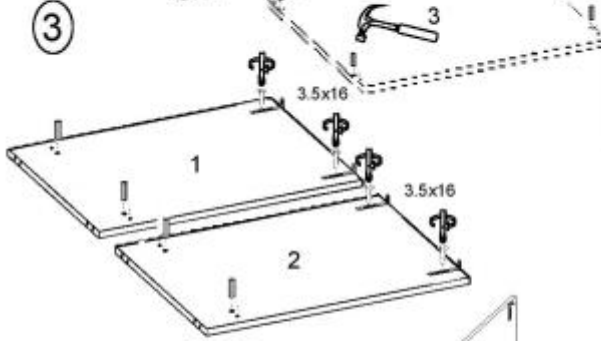

# MS VENTO

(RU) № детали	Код	Размер (мм)	Количество (шт)
(CS) № podrobnosti	kód	Rozměr (mm)	Množství (ks)
(HU) № részletek	a kódok	Méret (mm)	Mennyiség (db)
(EN) № details	code	Size (mm)	Quantity (pcs)
(SK) № podrobnosti	kód	Rožmer (mm)	Množstvo (ks)
(PL) № szczegóły	kod	Rozmiar (mm)	Ilość (szt)
1	H00104	704 x 523 x 16	1
2	H00103	704 x 523 x 16	1
3	H00408	600 x 523 x 16	1
5	H00509	568 x 523 x 16	1
6	H00711	38 x 536 x 16	1
7	F00612	110 x 596 x 16	1
8	H00412	448 x 536 x 16	1