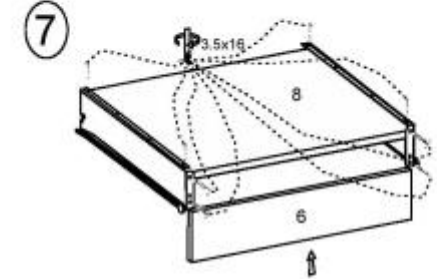

# MS VENTO

(RU) № детали	Код	Размер (мм)	Количество (шт)
(CS) № podrobnosti	kód	Rozměr (mm)	Množství (ks)
(HU) № részletek	a kódok	Méret (mm)	Mennyiség (db)
(EN) № details	code	Size (mm)	Quantity (pcs)
(SK) № podrobnosti	kód	Rožmer (mm)	Množstvo (ks)
(PL) № szczegóły	kod	Rozmiar (mm)	Ilość (szt)
1	H00104	704 x 523 x 16	1
2	H00103	704 x 523 x 16	1
3	H00408	600 x 523 x 16	1
5	H00509	568 x 523 x 16	1
6	H00711	38 x 536 x 16	1
7	F00612	110 x 596 x 16	1
8	H00412	448 x 536 x 16	1