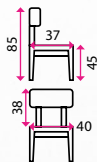

DALŠÍ SLEVOVÉ PEČKY

1 Konferenční židle VALERIE

3 + 1 ZDARMA

Materiál sedadla: dřevo
Materiál konstrukce: kov
Nosnost: 120 kg

1 999 Kč