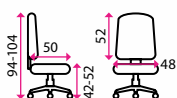

Židle a křesla se zvýšenou nosností 150 kg

Hledáte pevnou židli, která si poradí i s vysokou zátěží? Anebo ideální řešení pro nepřetržité proozy, během kterých se na jedné židli vystřídá více uživatelů? Nosnosti našich židlí jsme poctivě otestovali, takže se můžete spolehnout, že pist nezačne časem klesat a židle se tak přizpůsobí každému.

Nevíte, který model vybrat? Podrobné srovnání a průvodce výběrem najdete na str. 18.

1 Kancelářská židle

PIERRE

Doporučená délka sezení:

do 8 hodin denně

Potahový materiál:

látka

Područky:

3D područky

Materiál kříže:

kov

Kolečka:

univerzální

Nosnost:

150 kg

3 099 Kč

2 Kancelářská židle

MOVE

Doporučená délka sezení:

celodenní

Potahový materiál:

síťovina

Područky:

nastavení výšky

Materiál kříže:

kov

Kolečka:

univerzální

Nosnost:

150 kg