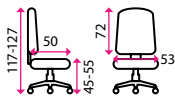

Židle a křesla do 4 500 Kč

Trávíte v kanceláři více než 8 hodin denně? Obvyčejná židle je pro vás nedostačující. Dopřejte vašim zádkům a páteři stabilní oporu. Výšku područek si nastavte tak, jak vám to nejlépe vyhovuje. Máte rádi houpání? Křeslo Santiago s houpací mechanikou nyní pořídíte za skvělou cenu.

? Nevíte, který model vybrat? Podrobné srovnání a průvodce výběrem najdete na str. 18.

1 Kancelářská židle BOSWELL

SLEVA 21 %

Doporučená délka sezení:

více než 8 hodin denně

Potahový materiál:

látkový sedák se síť. opěrkem

Područky:

nastavení výšky

Materiál kříže:

kov

Kolečka:

univerzální

Nosnost:

140 kg

5-699 Kč

4 499 Kč

2 Kancelářské křeslo ORBIT

Doporučená délka sezení:

do 8 hodin denně

Potahový materiál:

eko kůže

Područky:

pevné područky

Materiál kříže:

plast

Kolečka:

univerzální

Nosnost:

135 kg

3 399 Kč

3 Kancelářská židle GREGORY

Doporučená délka sezení:

do 8 hodin denně

Potahový materiál:

látkový sedák se síť. opěrkem

Područky:

2D područky

Materiál kříže:

kov

Kolečka:

na měkké podlahy a koberec

Nosnost:

130 kg

3 899 Kč