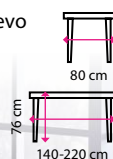

5 Jídelní stůl TIAGO

Materiál horní desky: dřevo
Materiál podnože: dřevo
Počet míst k sezení: 6-8
Nosnost: 40 kg