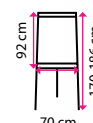

Parametry	1 AKCE De Luxe 68 x 97 cm	2 AKCE Junior 68 x 97 cm	3 Vario Star 68 x 100 cm	4 AKCE Standard 68 x 100 cm	5 AKCE Flipchart 70 x 100 cm	6 AKCE Flipchart PRO 70 x 100 cm
Cena (bez DPH)	4 999 Kč	3 499 Kč	3 879 Kč	1 999 Kč	1 499 Kč	1 999 Kč
Barva	šedá / bílá	šedá / bílá	bílá	bílá	bílá	bílá
Kód	10700021	10700019	10150338	10150337	10190034	10190035
Odesíláme do	3 prac. dní	3 prac. dní	5 prac. dní	5 prac. dní	3 prac. dní	3 prac. dní