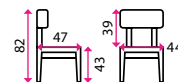

~~1 230 Kč~~

999 Kč