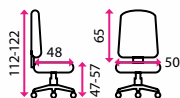

Materiál kříže:

kov

Kolečka:
na měkké podlahy a koberec

Nosnost:

102 kg

**PŘÁVA
KŮŽE**

4 999 Kč

1 AKCE