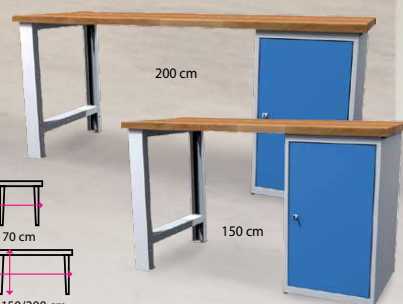

Parametry	1 AKCE		2 AKCE		3 AKCE		4 AKCE									
	150 cm	200 cm	150 cm	200 cm	150 cm	200 cm	150 cm	200 cm								
Cena (bez DPH)	6-349 Kč	5 349 Kč	7-449 Kč	6 449 Kč	8-749 Kč	7 749 Kč	9-849 Kč	8 849 Kč	11-649 Kč	10 649 Kč	12-699 Kč	11 699 Kč	8-899 Kč	7 899 Kč	9-999 Kč	8 999 Kč
Barva			RAL 5012 (modrá)		RAL 5012 (modrá)		RAL 5012 (modrá)		RAL 5012 (modrá)		RAL 5012 (modrá)		RAL 5012 (modrá)		RAL 5012 (modrá)	
Kód	10930001	10930002	10930005	10930006	10930011	10930012	10930009	10930010								
Odesíláme do	2 prac. dní		2 prac. dní		2 prac. dní		2 prac. dní		2 prac. dní		2 prac. dní		2 prac. dní		2 prac. dní	

5 Profi díleňský stůl se zásuvkou

Materiál desky: buková spárovka
Materiál konstrukce: kov
Nosnost stolu: 500 kg
Nosnost zásuvky: 90 kg
Výsuv zásuvky: 80%
Zámek: cylindrický

od 9 099 Kč