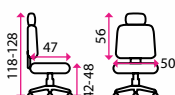

3 Kancelářská židle GREGORY

Doporučená délka sezení:

do 8 hodin denně

Potahový materiál:

látkový sedák se síť. opěrkem

Područky:

2D područky

Materiál kříže:

kov

Kolečka:

na měkké podlahy a koberec

Nosnost:

130 kg