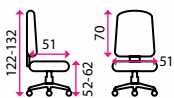

6 Kancelářské křeslo SANTIAGO

SLEVA 11 %

Doporučená délka sezení:

do 8 hodin denně

Potahový materiál:

eko kůže

Područky:

pevné područky

Materiál kříže:

plast

Kolečka:

na měkké podlahy a koberce

Nosnost:

120 kg