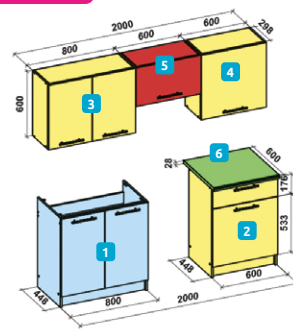

KRÉMOVÁ
DUB SONOMA
PRACOVNÍ
DESKA
BÍLÁ

2 Kuchyňská linka VIOLA 260

**SLEVA
6 %**

Kuchyňská linka zahrnuje:

1. 1 spodní skříň pod dřez
2. 2 spodní skříň se zásuvkou
3. 3 spodní skříň
4. 4 závěsná dvoudveřová skříň
5. 5 závěsná skříň s odkládacím prostorem
6. 6 závěsná skříň s odkládacím prostorem
7. 7 závěsná skříňka nad digestoř
8. 8 rozdělená pracovní deska

6-169 Kč

5 799 Kč