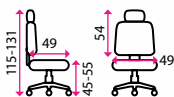

4 Kancelářská židle SUPERIO

SLEVA 11 %

Doporučená délka sezení:

více než 8 hodin denně

Potahový materiál:

látkový sedák se sítí, opěrákem

Područky:

3D područky

Materiál kříže:

kov

Kolečka:

univerzální

Nosnost:

140 kg