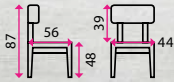

od 6 519 Kč

8 Jídelní židle **ZINA**

★ ZAVÁDĚCÍ CENA

NOVINKA

Materiál podnože: kov
Materiál sedadla: látka
Nosnost: 100 kg

819 Kč

9 Jídelní židle **VITRO**

★ ZAVÁDĚCÍ CENA