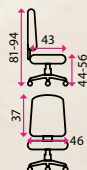

4 Pracovní židle PIERA

SLEVA 12 %

Materiál: PUR pěna
Kolečka: na měkké podlahy a koberce
Opěrka nohou: ✗
Nosnost: 120 kg

2-499 Kč

2 199 Kč

5 Pracovní židle PIERA XL

SLEVA 13 %

Materiál: PUR pěna
Kolečka: kluzáky
Opěrka nohou: ✓
Nosnost: 120 kg

3-199 Kč

2 799 Kč