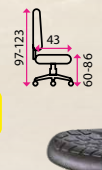

Dílna a sklad

1 Pracovní židle PALERMO

SLEVA 22 %

Materiál: PUR pěna
Kolečka: univerzální
Opěrka nohou: ✗
Nosnost: 120 kg

2-299 Kč

1 799 Kč

2 Pracovní židle SOFTY

SLEVA 10 %

Materiál: PUR pěna
Kolečka: na měkké podlahy a koberce
Opěrka nohou: ✗
Nosnost: 120 kg

3-349 Kč

2 999 Kč

3 Pracovní židle SOFTY XL

SLEVA 13 %

Materiál: PUR pěna
Kolečka: kluzáky
Opěrka nohou: ✓
Nosnost: 120 kg

3-999 Kč

3 499 Kč

4 Pracovní židle PIERA

SLEVA 12 %

Materiál: PUR pěna
Kolečka: na měkké podlahy a koberce
Opěrka nohou: ✗
Nosnost: 120 kg

2-499 Kč

2 199 Kč

5 Pracovní židle PIERA XL

SLEVA 13 %

Materiál: PUR pěna
Kolečka: kluzáky
Opěrka nohou: ✓
Nosnost: 120 kg

3-199 Kč

2 799 Kč

6 Pracovní židle SYNC ANTISTATIC bez područek

SLEVA 13 %

Materiál: látka
Kolečka: univerzální
Opěrka nohou: ✗
Nosnost: 130 kg

4-919 Kč

4 299 Kč

7 Pracovní židle SYNC ANTISTATIC s područkami

SLEVA 9 %

Materiál: látka
Kolečka: univerzální
Opěrka nohou: ✗
Nosnost: 130 kg

5-479 Kč

4 999 Kč

8 Pracovní židle MINI ANTISTATIC

SLEVA 10 %

Materiál: látka
Kolečka: na měkké podlahy a koberce
Opěrka nohou: ✗
Nosnost: 130 kg

2-769 Kč

2 499 Kč

9 Pracovní židle MINI ANTISTATIC s opěrkou nohou

SLEVA 9 %

Materiál: látka
Kolečka: na měkké podlahy a koberce
Opěrka nohou: ✓
Nosnost: 130 kg

3-299 Kč

2 999 Kč

10 Pracovní židle PANTHER ANTISTATIC bez područek

SLEVA 6 %

Materiál: látka
Kolečka: univerzální
Opěrka nohou: ✗
Nosnost: 130 kg

3-739 Kč

3 499 Kč

11 Pracovní židle PANTHER ANTISTATIC s područkami

SLEVA 7 %

Materiál: látka
Kolečka: univerzální
Opěrka nohou: ✗
Nosnost: 130 kg

4-299 Kč

3 999 Kč