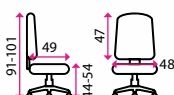

Materiál kříže:

plast

Kolečka:

na měkké podlahy a koberce

Nosnost:

120 kg

2 599 Kč

2 199 Kč