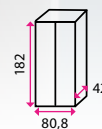

2 Kovová šatní skříň 80

3-999 Kč

SLEVA 28 %

2 899 Kč

Typ kovové skříňky: bez podstavy
Počet skříňek: 2
Zámek: cylindrický
Tloušťka plechu: 0,5-1 mm
Počet polic: 1
Nosnost polic: 40 kg