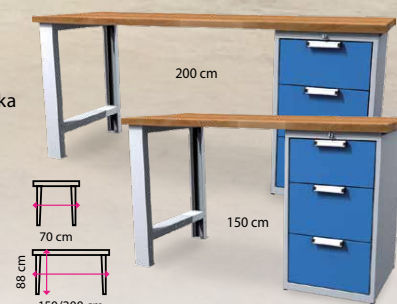

od 7 749 Kč

3 Díleňský stůl se 3 zásuvkami

Materiál desky: buková spárovka
Materiál konstrukce: kov
Nosnost stolu: 500 kg
Nosnost zásuvky: 40 kg
Výsuv zásuvky: 100%
Zámek: cylindrický - centrální

od 10 649 Kč