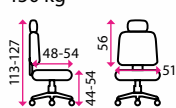

4D područky

Materiál kříže:

kov

Kolečka:

univerzální

Nosnost:

150 kg

6 989 Kč