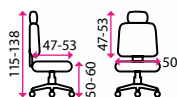

Zdravotní židle

Kolik hodin skutečně prosedíte?
3 hodiny sezení denně = až 780 hodin ročně
8 hodin sezení denně = až 2 080 hodin ročně
12 hodin sezení denně = až 3 120 hodin ročně

V čem se liší zdravotní židle od těch klasických?

Zdravotní židle jsou vybaveny unikátním balančním mechanismem, který simuluje sezení na balančním míči. To má blahodárné účinky nejen na páteř, ale i celé zádové svalstvo.

klasická židle   balanční židle

Jak vám zdravotní židle pomůže?

Samozřejmě se zbavíte bolestí. Zdravotní židle nabízí také řadu výhod pro váš organismus a zdraví. Jde především o prevenci, za kterou si po letech sami poděkujete.

1 Zdravotní židle VITALIS BALANCE XL

Doporučená délka sezení: celodenní

Potahový materiál: pravá perforovaná kůže

Materiál kříže: kov

Nosnost: 140 kg

24 950 Kč

i Tyto židle máme skladem. Jako jediné v ČR!

2 Zdravotní židle REFLEX BALANCE

Doporučená délka sezení: celodenní

Materiál kříže: kov

Nosnost: 140 kg

17 603 Kč

i Tyto židle máme skladem. Jako jediné v ČR!

3 Zdravotní židle REFLEX BALANCE XL

Doporučená délka sezení: celodenní

Potahový materiál: látkový sedák se sítí, opěrákem

Materiál kříže: kov

Nosnost: 140 kg

18 099 Kč

4 Zdravotní židle TECHNO FLEX

Doporučená délka sezení: více než 8 hodin denně

Materiál kříže: kov

Nosnost: 120 kg

12 727 Kč

i Tyto židle máme skladem. Jako jediné v ČR!

5 Zdravotní židle TECHNO FLEX XL

Doporučená délka sezení: více než 8 hodin denně

Materiál kříže: kov

Nosnost: 120 kg

13 554 Kč

Parametry	1 VITALIS BALANCE XL	2 REFLEX BALANCE	3 REFLEX BALANCE XL	4 TECHNO FLEX	5 TECHNO FLEX XL
Cena (bez DPH)	24 950 Kč	17 603 Kč	18 099 Kč	12 727 Kč	13 554 Kč
Barva	černá	modrá	modrá	modrá	modrá
Kód	10950036	10950044	10950045	10950048	10950047
Odesíláme do	10 prac. dní	10 prac. dní	10 prac. dní	10 prac. dní	10 prac. dní