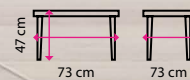

1 299 Kč

13 Konferenční stolek **IZEDA**

★ ZAVÁDĚCÍ CENA

NOVINKA

Materiál horní desky: sklo
Materiál podnože: kov
Tvar horní desky: obdélník