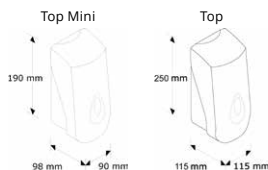

Dávkač tekutého mýdla MERIDA TOP MINI MERIDA TOP na dolévání

- Vhodný pro mýdla doplňovaná z kanystru