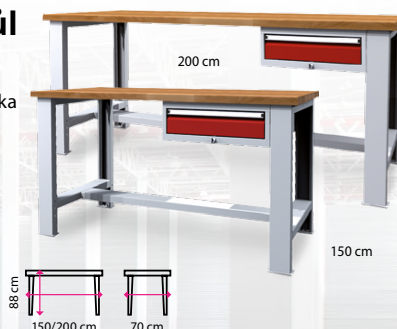

5 Profi díleňský stůl se zásuvkou

Materiál desky: buková spárovka
Materiál konstrukce: kov
Nosnost stolu: 500 kg
Nosnost zásuvky: 90 kg
Výsuv zásuvky: 80%
Zámek: cylindrický

od 9 099 Kč

6 Profi díleňský stůl se 2 zásuvkami