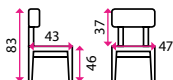

Konferenční židle

Konferenční židle jsou jedním z nejdůležitějších prvků zasedacích či konferenčních místností. Skvěle je však využijete například také v klasických kancelářích nebo ve školách. **Nabízíme širokou škálu konferenčních židlí** v nejrůznějších provedeních, tvarech či použitých materiálech.

1 Konferenční židle VIVA 2019 černé nohy

SLEVA 15 %

Stohovatelné: ano
Materiál konstrukce: kov
Materiál sedadla: látka
Nosnost: 120 kg

~~499 Kč~~

425 Kč