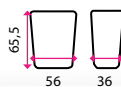

11 Pedálový koš na tříděný odpad 58 l

SLEVA 9 %

Typ: pedálový
Materiál: kov
Objem: 58 l

4 539 Kč

4 139 Kč