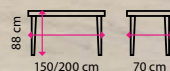

od 7 749 Kč

3 Díleňský stůl se 3 zásuvkami

Materiál desky: buková spárovka
Materiál konstrukce: kov
Nosnost stolu: 500 kg
Nosnost zásuvky: 40 kg
Výsuv zásuvky: 100%
Zámek: cylindrický - centrální

od 10 649 Kč