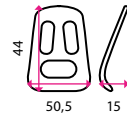

8 Zádová opěrka PROFESSIONAL

SLEVA 28 %

- Doporučena Mezinárodní akademii pro ergonomické produkty FIRA.

899 Kč

649 Kč