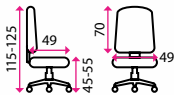

2 299 Kč

1 999 Kč

2 Kancelářská židle **BROOKLYN**

Doporučená délka sezení:

do 8 hodin denně

Potahový materiál:

eko kůže

Područky:

pevné područky

Materiál kříže:

kov

Kolečka:

na měkké podlahy a koberce

Nosnost:

120 kg