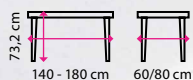

1 999 Kč

**SLEVA 10 %
NA VŠECHNY
SKLÁDACÍ STOLY**

3 Skládací stůl IMPRESS 140 x 60, 140 x 80, 160 x 80, 180 x 80 cm

Síla desky: 22 mm
Materiál podnože: kov

3 169 Kč

180 x 80 cm

2 899 Kč

160 x 80 cm