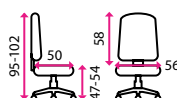

4 Zdravotní židle TECHNO FLEX

Doporučená délka sezení: více než 8 hodin denně

Materiál kříže: kov

Nosnost: 120 kg

12 727 Kč