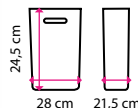

3 Vysoušeč rukou JET DRYER BUTTON

Tělo vysoušeče je vyrobené ze silného a velmi houževnatého kovu, proto je maximálně odolný vůči vandalismu.

Typ: horkovzdušný
Délka osušení: 15 s
Hlučnost: 78 dB