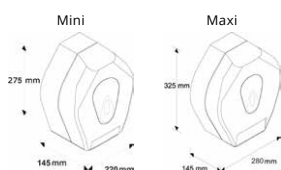

MERIDA TOP MINI, MAXI

- Mini – na role o maximálním průměru 20 cm
- Maxi – na role o maximálním průměru 26 cm

od 549 Kč

DOPORUČUJEME DOKOUPIT

Toaletní papír

ECONOMY

- 19 cm (180 m, 12 rolí v balení)
- 23 cm (230 m, 6 rolí v balení)
- Jednovrstvý recyklovaný papír v šedé barvě

Toaletní papír

OPTIMUM

- 19 cm (140 m, 12 rolí v balení)
- 23 cm (210 m, 6 rolí v balení)
- Dvouvrstvý recyklovaný papír v bílé barvě

Parametry	Zásobník na toaletní papír MINI			Zásobník na toaletní papír MAXI			ECONOMY 19 cm	OPTIMUM 19 cm	ECONOMY 23 cm	OPTIMUM 23 cm
Cena (bez DPH)	549 Kč			649 Kč			299 Kč / bal	449 Kč / bal	249 Kč / bal	349 Kč / bal
Barva	modrá	šedá	červená	modrá	šedá	červená	šedá	bílá	šedá	bílá
Kód	10390037	10390038	10390039	10390034	10390035	10390036	10390204	10390208	10390203	10390207
Odesíláme do	3 prac. dní			24 hodin	3 prac. dní			3 prac. dní	3 prac. dní	3 prac. dní