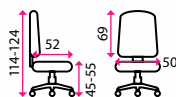

2 490 Kč

2 199 Kč

6 Kancelářské křeslo PRYMUS NEW

SLEVA 22 %

Doporučená délka sezení:

do 8 hodin denně

Potahový materiál:

eko kůže

Područky:

pevné područky

Materiál kříže:

kov

Kolečka:

univerzální

Nosnost:

135 kg