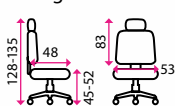

Područky:

2D područky

Materiál kříže:

plast

Kolečka:

univerzální

Nosnost:

120 kg