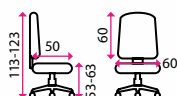

Materiál kříže:

kov

Kolečka:

na měkké podlahy a koberce

Nosnost:

250 kg

13-749 Kč

10 499 Kč