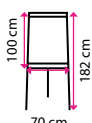

5 Magnetický flipchart 70 x 100 cm

SLEVA 25 % **NEJLEVNĚJŠÍ**

Typ flipchartu: trojnožka
Typ povrchu: magnetický, popisovatelný
Materiál konstrukce: hliník
Odkládací plocha: ✓

1-999 Kč

1 499 Kč

6 Magnetický flipchart PRO 70 x 100 cm

SLEVA 20 %

Typ flipchartu: trojnožka
Typ povrchu: magnetický, popisovatelný
Materiál konstrukce: hliník
Odkládací plocha: ✓

2-499 Kč

1 999 Kč