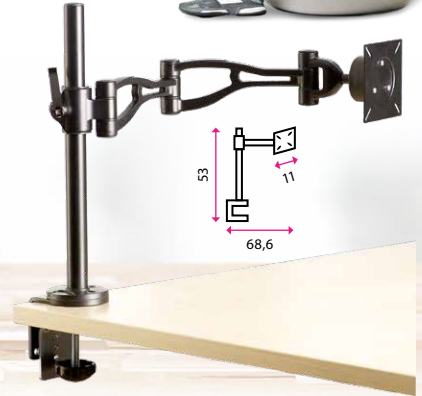

Ergonomické pomůcky

- ✓ Naučíte se správnému a přirozenému držení těla
- ✓ Zmírníte tlak na meziobratlové ploténky a obratle
- ✓ Zlepšíte pružnost zádoových svalů, snížíte riziko ztuhlosti a zablokovaných nervů
- ✓ Zlepšíte funkce vnitřních orgánů, zrychlíte metabolismus

Jednou z velmi účinných metod proti bolesti zad je cvičení na balančním míči, kde se využívá tzv. senzomotorické simulace, kdy se při vyrovnání rovnováhy nutí zapínat svaly, které při obyčejném sezení nevyužíváte, a naopak uvolníte svaly, které při obyčejném sezení přetěžujete. Na tomto principu jsou konstruovány i balanční židle, jež jednoznačně patří k tomu nejlepšímu, na čem dnes můžete v kanceláři sedět.

6 Stojan pod LCD/TFT monitor SMART SUITES

SLEVA 14 %

- Vhodný pro monitory LCD/TFT s maximální úhlopříčkou 21" a hmotností do 10 kg.
- Možnost regulace výšky do 3 pozic - 100, 115 a 130 mm.

699 Kč

599 Kč

7 Držák monitoru PROFESIONAL

SLEVA 17 %

- Vhodný pro obrazovky s maximální úhlopříčkou 32".
- Pomůže lépe zorganizovat pracovní prostor a zajistí přímý pohled na obrazovku.

2 659 Kč

2 199 Kč

8 Zádová opěrka PROFESSIONAL

SLEVA 28 %

- Doporučena Mezinárodní akademii pro ergonomické produkty FIRA.

899 Kč

649 Kč

9 Podložka pod myš a zápěstí I-SPIRE

SLEVA 29 %

- Poskytuje úlevu od bolesti zápěstí a slouží jako prevence vzniku nepříjemných otlaků či syndromu karpálního tunelu.

419 Kč

299 Kč

10 Opěrka na nohy s vyhříváním a chlazením PROFESSIONAL SERIES

SLEVA 20 %

- Opěrka pomáhá k aktivnímu sezení, kdy nejsou nohy ve strnulé poloze, čímž podporuje žilní návrat krve k srdečnímu svalu. Zároveň nasává okolní vzduch, který následně ohřeje, a pomocí větráčku jej vhání na plochu, kde máte opřená chodidla.

1 499 Kč

1 199 Kč

11 Nožní opěrka ERGONOMIC