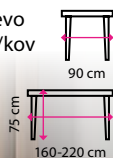

Jídelní stoly a židle

Za příjemným sezením u dobrého jídla nemusíte chodit pouze do restaurací. Vytvořit si jej můžete také u vás doma nebo ve firmě. Ať už dáváte přednost dřevěné klasice či netradičním tvarům, z naší nabídky si jistě vyberete.

1 Jídelní stůl SANDOR

Materiál horní desky: dřevo
Materiál podnože: dřevo/kov
Počet míst k sezení: 6-8
Nosnost: 60 kg