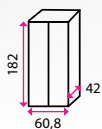

Šatny a úklidová technika

Školní šatny, fitness centra, krytá koupaliště. Všechna tato místa spojuje jedno - stovky návštěvníků hledající bezpečné místo, kam si uschovat své věci, zatím co se budou věnovat aktivitě zvoleného zařízení. Naše praktické kovové skříňky se postarají o bezpečnou úschovu oblečení i osobních věcí. Veškerý obsah skříňek je totiž **zabezpečen cylindrickým zámkem**. Nespornou předností je možnost vytvoření velkého šatního celku z dílčích skříňek a vysoká nosnost polic až 40 kg. Pořádek a nablýskané podlahy šaten zajistí speciální čisticí prostředky. Zásluhou naší uklížecké techniky si navíc ušetříte při úklidu spoustu času a budete mít veškeré náčiní a prostředky vždy po ruce.

1 Kovová šatní skříň 60

3-599 Kč

SLEVA 31 %

2 499 Kč

Typ kovové skříňky: bez podstavy
Počet skříňek: 2
Zámek: cylindrický
Tloušťka plechu: 0,5-1 mm
Počet polic: 1
Nosnost polic: 40 kg