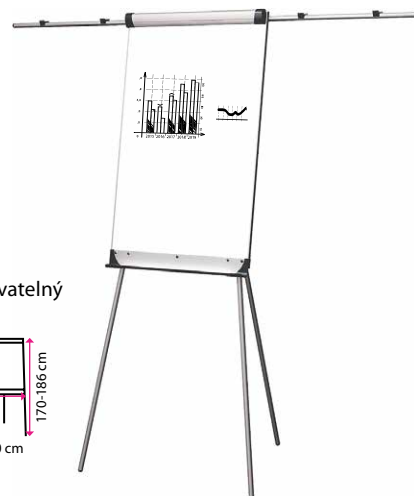

2-499 Kč

1 999 Kč

Parametry	1 AKCE De Luxe 68 x 97 cm	2 AKCE Junior 68 x 97 cm	3 Vario Star 68 x 100 cm	4 AKCE Standard 68 x 100 cm	5 AKCE Flipchart 70 x 100 cm	6 AKCE Flipchart PRO 70 x 100 cm
Cena (bez DPH)	4 999 Kč	3 499 Kč	3 879 Kč	1 999 Kč	1 499 Kč	1 999 Kč
Barva	šedá / bílá	šedá / bílá	bílá	bílá	bílá	bílá
Kód	10700021	10700019	10150338	10150337	10190034	10190035
Odesíláme do	3 prac. dní	3 prac. dní	5 prac. dní	5 prac. dní	3 prac. dní	3 prac. dní