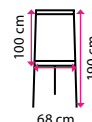

Prezentační technika v interiéru

Informace hrají v každém byznysu klíčovou roli. Ať už je sdílíte s kýmkoliv a kdekoliv, způsob jejich prezentace je důležitý. Vhodně zvolený flipchart, tabule či vitrina dokáží upoutat pozornost a posílit důvěryhodnost. Poradíme vám s jejich výběrem.

Flipcharty

Flipcharty mají magnetický popisovatelný povrch. Stopy popisovače můžete stírat i na sucho. Konstrukce flipchartů jsou z hliníku. Jsou vybaveny odkládací lištou.

1 Flipchart Magnetoplan DE LUXE 68 x 97 cm

SLEVA 7 % **NEJVYŠŠÍ KVALITA**

Typ flipchartu: mobilní
Typ povrchu: magnetický, lakovaný, popisovatelný
Materiál konstrukce: kov
Odkládací plocha: ✓

5-369 Kč

4 999 Kč

2 Flipchart Magnetoplan JUNIOR 68 x 97 cm

SLEVA 13 % **NEJVYŠŠÍ KVALITA**

Typ flipchartu: mobilní
Typ povrchu: magnetický, lakovaný, popisovatelný
Materiál konstrukce: kov
Odkládací plocha: ✓

3-999 Kč

3 499 Kč

3 Flipchart SICO VARIO STAR 68 x 100 cm

NEJLEPŠÍ POMĚR CENA/KVALITA

Typ flipchartu: mobilní
Typ povrchu: magnetický, popisovatelný
Materiál konstrukce: plast
Odkládací plocha: ✓

3 879 Kč

+ dárek ZDARMA
Set fixů pro whiteboardy 4 ks

4 Flipchart SICO STANDARD 68 x 100 cm

SLEVA 11 %

NEJLEPŠÍ POMĚR CENA/KVALITA

Typ flipchartu: trojnožka
Typ povrchu: magnetický, popisovatelný
Materiál konstrukce: plast
Odkládací plocha: ✓

2-249 Kč

1 999 Kč

5 Magnetický flipchart 70 x 100 cm

SLEVA 25 % **NEJLEVNĚJŠÍ**

Typ flipchartu: trojnožka
Typ povrchu: magnetický, popisovatelný
Materiál konstrukce: hliník
Odkládací plocha: ✓

1-999 Kč

1 499 Kč

6 Magnetický flipchart PRO 70 x 100 cm

SLEVA 20 %

Typ flipchartu: trojnožka
Typ povrchu: magnetický, popisovatelný
Materiál konstrukce: hliník
Odkládací plocha: ✓

2-499 Kč

1 999 Kč