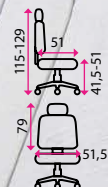

Doporučená délka sezení: více než 8 hodin denně
Potahový materiál: síťovina
Područky: nastavení výšky
Materiál kříže: plast
Kolečka: na měkké podlahy a koberce
Nosnost: 130 kg

4 999 Kč

5 Kancelářská židle SPACE