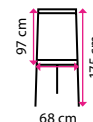

Prezentační technika v interiéru

Informace hrají v každém byznysu klíčovou roli. Ať už je sdílíte s kýmkoliv a kdekoliv, způsob jejich prezentace je důležitý. Vhodně zvolený flipchart, tabule či vitrina dokáží upoutat pozornost a posílit důvěryhodnost. Poradíme vám s jejich výběrem.

Flipcharty

Flipcharty mají magnetický popisovatelný povrch. Stopy popisovače můžete stírat i na sucho. Konstrukce flipchartů jsou z hliníku. Jsou vybaveny odkládací lištou.

1 Flipchart Magnetoplan DE LUXE 68 x 97 cm

SLEVA 7 % **NEJVYŠŠÍ KVALITA**

Typ flipchartu: mobilní
Typ povrchu: magnetický, lakovaný, popisovatelný
Materiál konstrukce: kov
Odkládací plocha: ✓

5-369 Kč

4 999 Kč

2 Flipchart Magnetoplan JUNIOR 68 x 97 cm

SLEVA 13 % **NEJVYŠŠÍ KVALITA**

Typ flipchartu: mobilní
Typ povrchu: magnetický, lakovaný, popisovatelný
Materiál konstrukce: kov
Odkládací plocha: ✓

3-999 Kč

3 499 Kč

3 Flipchart SICO VARIO STAR 68 x 100 cm

NEJLEPŠÍ POMĚR CENA/KVALITA

Typ flipchartu: mobilní
Typ povrchu: magnetický, popisovatelný
Materiál konstrukce: plast
Odkládací plocha: ✓

3 879 Kč

+ dárek ZDARMA
Set fixů pro whiteboardy 4 ks

4 Flipchart SICO STANDARD 68 x 100 cm

SLEVA 11 %

NEJLEPŠÍ POMĚR CENA/KVALITA

Typ flipchartu: trojnožka
Typ povrchu: magnetický, popisovatelný
Materiál konstrukce: plast
Odkládací plocha: ✓

2-249 Kč

1 999 Kč

5 Magnetický flipchart 70 x 100 cm

SLEVA 25 % **NEJLEVNĚJŠÍ**

Typ flipchartu: trojnožka
Typ povrchu: magnetický, popisovatelný
Materiál konstrukce: hliník
Odkládací plocha: ✓

1-999 Kč

1 499 Kč

6 Magnetický flipchart PRO 70 x 100 cm

SLEVA 20 %

Typ flipchartu: trojnožka
Typ povrchu: magnetický, popisovatelný
Materiál konstrukce: hliník
Odkládací plocha: ✓

2-499 Kč

1 999 Kč