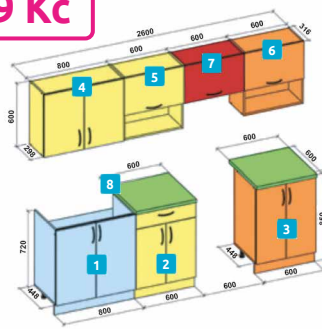

Kuchyně a jídelny

Místo, které si žije vlastním životem? Přeci **firemní kuchyňka**. Scházíte se zde s kolegy u chutného jídla i dobré kávy. Klábosíte, vyprávíte historky a svěřujete se. Trable běžného pracovního dne házíte za hlavu. Kde jinde totiž probrat události posledních dní? **Inspirujte se našimi produkty** a dodejte vaší kuchyni tu správnou jiskru.

1 Kuchyňská linka MARIA 200

**SLEVA
13 %**

Kuchyňská linka zahrnuje:

1. 1 spodní skříň pod dřez
2. 2 spodní skříň se zásuvkou
3. 3 závěsná dvojskříň
4. 4 závěsná skříň
5. 5 závěsná skříň nad digestoř
6. 6 pracovní deska

3-899 Kč

3 399 Kč

2 Kuchyňská linka VIOLA 260

**SLEVA
6 %**

Kuchyňská linka zahrnuje:

1. 1 spodní skříň pod dřez
2. 2 spodní skříň se zásuvkou
3. 3 spodní skříň
4. 4 závěsná dvoudveřová skříň
5. 5 závěsná skříň s odkládacím prostorem
6. 6 závěsná skříň s odkládacím prostorem
7. 7 závěsná skříňka nad digestoř
8. 8 rozdělená pracovní deska

6-169 Kč

5 799 Kč

3 Baterie SINKS PRONTO

Materiál: chrom
Otočné rameno: 180°
Výška: 13 cm
809 Kč

749 Kč

**SLEVA
7 %**

4 Digestoř CATA EMPIRE PD 60

Sací výkon: 166 m³/h
Rychlosti odsávání: 3
Rozměry (š x h x v): 60 x 50 x 18 cm
Osvětlení: 1x žárovka 28 W
Hlučnost: 61 dB

SLEVA 10 %

od 1 779 Kč

Parametry	1 AKCE Maria 200	2 AKCE Viola 260	3 AKCE SINKS PRONTO	4 AKCE Cata Empire PD 60
Cena (bez DPH)	3 399 Kč	5 799 Kč	749 Kč	1 779 Kč | 2 099 Kč
Barva	krémová / dub sonoma	krémová / dub sonoma	chrom	bílá | nerez
Kód	30101395	30101474	10180089	10170002 | 10170031
Odesíláme do	24 hodin	24 hodin	24 hodin	3 prac. dní