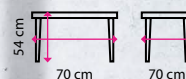

6 Konferenční stolek MANTA, čtvercový

SLEVA 8 %

Tvar horní desky: čtverec
Materiál horní desky: dřevo
Materiál podnože: dřevo