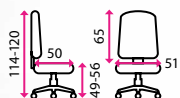

6 Kancelářské křeslo TEXAS

Doporučená délka sezení:

do 8 hodin denně

Potahový materiál:

práva kůže

Područky:

pevné područky

Materiál kříže:

kov

Kolečka:
na měkké podlahy a koberec

Nosnost:

102 kg