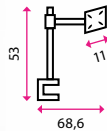

7 Držák monitoru PROFESIONAL

SLEVA 17 %

- Vhodný pro obrazovky s maximální úhlopříčkou 32".
- Pomůže lépe zorganizovat pracovní prostor a zajistí přímý pohled na obrazovku.

2 659 Kč

2 199 Kč