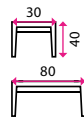

5 Jídelní lavice
MAKARENA
1 559 Kč