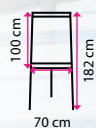

Parametry	1 AKCE Francis	2 AKCE Top	3 AKCE Flipchart
Cena (bez DPH)	3 999 Kč	2 999 Kč	2 999 Kč
Barva	černá	černá	bílá
Kód	40400009	40300095	40300096
Odesíláme do	24 hodin	24 hodin	3 prac. dní