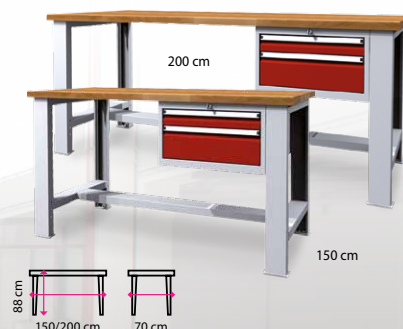

Parametry	5 AKCE			6 AKCE								
	150 cm	200 cm	200 cm	150 cm	200 cm	200 cm						
Cena (bez DPH)	10-099 Kč			11-199 Kč			13-349 Kč			14-449 Kč		
Barva	RAL 3000 (červená)	RAL 5012 (modrá)	RAL 7035 (šedá)	RAL 3000 (červená)	RAL 5012 (modrá)	RAL 7035 (šedá)	RAL 3000 (červená)	RAL 5012 (modrá)	RAL 7035 (šedá)	RAL 3000 (červená)	RAL 5012 (modrá)	RAL 7035 (šedá)
Kód	10930218	10930219	10930221	10930274	10930275	10930277	10930222	10930223	10930225	10930278	10930279	10930281
Odesíláme do	2 prac. dní			2 prac. dní			2 prac. dní			2 prac. dní		

7 Profi díleňský stůl s kontejnerem

Materiál desky: buková spárovka
Materiál konstrukce: kov
Nosnost stolu: 500 kg
Nosnost police: 50 kg
Zámek: cylindrický

od 9 099 Kč