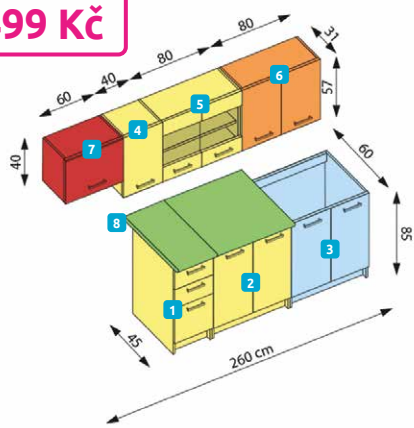

5 999 Kč

5 499 Kč

7 Dřez SINKS CLP-D 800

SLEVA 4 %

Materiál: matný nerez
Rozměry vnější: 80 x 60 x 15,5 cm
Rozměry mycí komory: 41 x 36 cm
Výpust: 6 cm

999 Kč 1 039 Kč

8 Dřez celoplošný RODI CLP-A 800

SLEVA 11 %