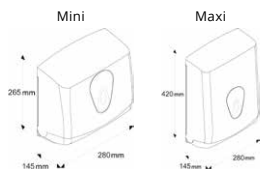

ZÁSObNÍKY

Zásobník na jednotlivé papírové ručníky

MERIDA TOP MINI, MAXI

- Maxi – uzpůsobený pro 500 ks ručníků
- Mini – uzpůsobený pro 250 ks ručníků

od 649 Kč