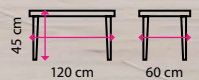

1 729 Kč

Parametry	6 Modesto XL	7 Modesto L	8 Zina	9 Vitro	10 Verdi Velvet	11 Bingo	12 Coma	13 Izeda					
Cena (bez DPH)	7 719 Kč	6 919 Kč	7 319 Kč	6 519 Kč	819 Kč	1 079 Kč	1 299 Kč	399 Kč					
Barva	modrá	černá	modrá	černá	šedá	dub / šedá	šedá	tm. modrá	bílá	modrá	růžová	př. dřevo	ořech
Kód	10950061	10950062	10950059	10950060	30102143	30500313	30500400	30500401	30102050	30102051	30102052	30102067	30102129
Odesíláme do	28 dní		28 dní		14 dní	24 hodin	14 dní		14 dní		14 dní		14 dní