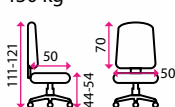

Područky:

pevné područky

Materiál kříže:

plast

Kolečka:

na měkké podlahy a koberec

Nosnost:

130 kg