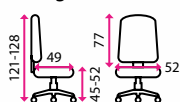

Materiál kříže:

kov

Kolečka:

univerzální

Nosnost:

140 kg

5-899 Kč

4 599 Kč