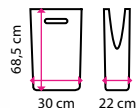

2 Vysoušeč rukou JET DRYER CLASSIC

Ideální pro všechny typy provozů a veřejné toalety s vysokou návštěvností (obchodní centra, sportoviště, letiště apod.).

Typ: tryskový
Délka osušení: 10 s
HEPA filtr: ✓
Hlučnost: 75 dB