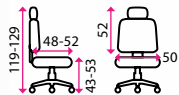

6 Kancelářská židle WORK

Doporučená délka sezení:

více než 8 hodin denně

Potahový materiál:

látkový sedák se sít. opěrákem

Područky:

3D područky

Materiál kříže:

kov

Kolečka:

univerzální

Nosnost:

130 kg