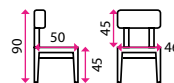

~~1 990 Kč~~

1 599 Kč