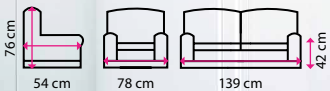

ZLATÁ STŘEDNÍ CESTA

8 Sedací souprava AVEON, křeslo

SLEVA 21 %

Potahový materiál: látka
Materiál podnože: dřevo
Materiál konstrukce: dřevo
Nosnost 1 místa: 100 kg

5 949 Kč

4 699 Kč

9 Sedací souprava AVEON, dvojsedák

SLEVA 20 %

6 499 Kč

5 199 Kč

10 Stojanový věšák LAURYN

Materiál: kov
Materiál podstavu: kámen
Nosnost: 10 kg

999 Kč

11 Stojanový věšák PARKER

SLEVA 17 %

Materiál: kov
Nosnost: 16 kg
1 199 Kč

999 Kč

12 Konferenční stolek EMILY

SLEVA 13 %

Tvar horní desky: speciální
Materiál horní desky: dřevo
Materiál podnože: kov