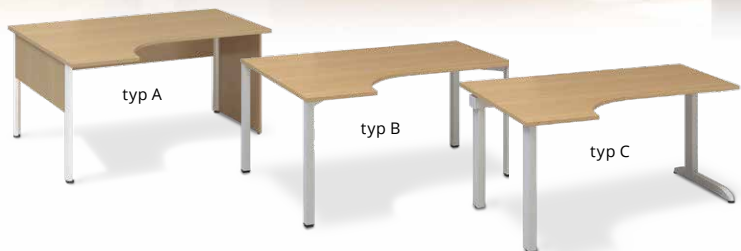

Jednací stůl

(180 x 80 x 74,2 cm) d x h x v

	180 cm
Cena (bez DPH)	7 619 Kč
Buk	10400767
Divoká hruška	10400768
Třešeň	10400769

Sestava nábytku ProOffice
v dezénu Buk

Ergonomické stoly levé

(180 x 120/80 x 73,5-74,2 cm) d x h x v