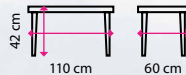

Materiál: kov
Nosnost: 16 kg
1 199 Kč

999 Kč

12 Konferenční stolek EMILY

SLEVA 13 %

Tvar horní desky: speciální
Materiál horní desky: dřevo
Materiál podnože: kov

2 629 Kč

2 299 Kč

Parametry	8 AKCE AVEON, křeslo	9 AKCE AVEON, dvojsedák	10 LAURYN	11 AKCE PARKER	12 AKCE EMILY
Cena (bez DPH)	4 699 Kč	5 199 Kč	999 Kč	999 Kč	2 299 Kč
Barva	tyrkysová šedá	tyrkysová šedá	stříbrná	černá bílá	šedá dub
Kód	30500138 30500139	30500140 30500141	30100742	30500064 30500187	30101110 30101111
Odesíláme do	24 hodin	24 hodin	24 hodin	24 hodin	14 dní 24 hodin