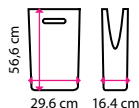

Vysoušeče rukou

Šetrnější a hygieničtější osušení rukou, které navíc **uleví vaší peněžence.**

Vysoušeče rukou jsou nedílnou součástí každé toalety či umývárny, kterou denně projdou desítky až stovky lidí. Zbaví vás nejen otravných front u umyvadel, ale zároveň uleví vaší peněžence. A ve srovnání s klasickým způsobem osušení rukou nabízí daleko **hygieničtější a šetrnější podmínky.** Klasické látkové ručníky jsou totiž zdrojem nespočtu bakterií, prachu a špíny a papírové utěrky během okamžiku zahltí odpadkový koš. S elektrickými vysoušeči zkrátka šetříte lesy, energii, peněženku i svou trpělivost.

Čím si vás vysoušeče Jet Dryer získají?

Jsou extrémně rychlé

Zapomeňte na nepříjemné zdržování v umýárně. Vysoušeče Jet Dryer vám osuší ruce během pouhých 10 sekund.

Vysouší zcela hygienicky

Zásluhou HEPA filtru zachytí tryskové vysoušeče 99 % veškerých bakterií. Hygienický standard plní rovněž horkovzdušné modely.

Jsou šetrné k životnímu prostředí

Zbavíte se spotřebního odpadu v podobě použitých papírových utěrek. Oceníte také nízké emise CO₂.

Jsou naprosto bezpečné

Vysoušeče Jet Dryer splňují stupeň ochrany IPx4 i všechny bezpečnostní certifikáty. Nehrozí jim přehřátí, protože jsou vybavené časovým spínačem. Ten přístroj vypne po 20 sekundách nečinnosti.

1 Vysoušeč rukou JET DRYER SLIM

Ideální pro všechny typy provozů, vhodný i na toalety limitované prostorem.

Typ: tryskový
Délka osušení: 10 s
HEPA filtr: ✓
Hlučnost: 70 dB

2 Vysoušeč rukou JET DRYER CLASSIC

Ideální pro všechny typy provozů a veřejné toalety s vysokou návštěvností (obchodní centra, sportoviště, letiště apod.).

Typ: tryskový
Délka osušení: 10 s
HEPA filtr: ✓
Hlučnost: 75 dB

3 Vysoušeč rukou JET DRYER BUTTON