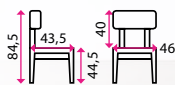

5 999 Kč

3 999 Kč

2 Konferenční židle TOP

1 + 1 ZDARMA

Materiál sedáku: látka
Materiál konstrukce: kov
Nosnost: 120 kg

2 999 Kč

3 Magnetický flipchart 70 x 100 cm

1 + 1 ZDARMA