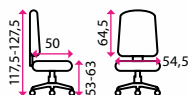

Materiál kříže:

kov

Kolečka:

na měkké podlahy a koberce

Nosnost:

180 kg

8-669 Kč

6 499 Kč