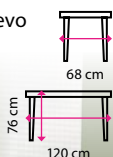

SLEVA 16 %

2 549 Kč

2 149 Kč

3 Jídelní stůl KSAWERY

Materiál horní desky: dřevo
Materiál podnože: dřevo
Počet míst k sezení: 4
Nosnost: 40 kg

SLEVA 18 %

1 949 Kč

1 599 Kč