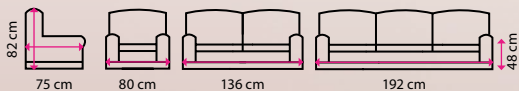

VYBAVENÍ PRO NÁROČNÉ

13 Sedací souprava BRUSEL, křeslo

SLEVA 15 %

Potahový materiál: eko kůže
Materiál podnože: kov
Materiál konstrukce: dřevo
Nosnost 1 místa: 130 kg