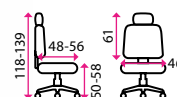

Zdravotní židle

Kolik hodin skutečně prosedíte?
3 hodiny sezení denně = až 780 hodin ročně
8 hodin sezení denně = až 2 080 hodin ročně
12 hodin sezení denně = až 3 120 hodin ročně

V čem se liší zdravotní židle od těch klasických?

Zdravotní židle jsou vybaveny unikátním balančním mechanismem, který simuluje sezení na balančním míči. To má blahodárné účinky nejen na páteř, ale i celé zádové svalstvo.

klasická židle   balanční židle

Jak vám zdravotní židle pomůže?

Samozřejmě se zbavíte bolestí. Zdravotní židle nabízí také řadu výhod pro váš organismus a zdraví. Jde především o prevenci, za kterou si po letech sami poděkujete.

1 Zdravotní židle VITALIS BALANCE XL

Doporučená délka sezení: celodenní

Potahový materiál: pravá perforovaná kůže

Materiál kříže: kov

Nosnost: 140 kg

24 950 Kč

i Tyto židle máme skladem. Jako jediné v ČR!

2 Zdravotní židle REFLEX BALANCE

Doporučená délka sezení: celodenní

Materiál kříže: kov

Nosnost: 140 kg

17 603 Kč

i Tyto židle máme skladem. Jako jediné v ČR!

3 Zdravotní židle REFLEX BALANCE XL

Doporučená délka sezení: celodenní

Potahový materiál: látkový sedák se sítí, opěrákem

Materiál kříže: kov

Nosnost: 140 kg

18 099 Kč

4 Zdravotní židle TECHNO FLEX

Doporučená délka sezení: více než 8 hodin denně

Materiál kříže: kov

Nosnost: 120 kg

12 727 Kč

i Tyto židle máme skladem. Jako jediné v ČR!

5 Zdravotní židle TECHNO FLEX XL

Doporučená délka sezení: více než 8 hodin denně

Materiál kříže: kov

Nosnost: 120 kg

13 554 Kč

Parametry	1 VITALIS BALANCE XL	2 REFLEX BALANCE	3 REFLEX BALANCE XL	4 TECHNO FLEX	5 TECHNO FLEX XL
Cena (bez DPH)	24 950 Kč	17 603 Kč	18 099 Kč	12 727 Kč	13 554 Kč
Barva	černá	modrá	modrá	modrá	modrá
Kód	10950036	10950044	10950045	10950048	10950047
Odesíláme do	10 prac. dní	10 prac. dní	10 prac. dní	10 prac. dní	10 prac. dní