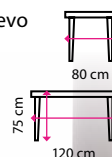

4 Jídelní stůl DECLAN

Materiál horní desky: dřevo
Materiál podnože: dřevo
Počet míst k sezení: 4

SLEVA 12 %

2 499 Kč

2 199 Kč