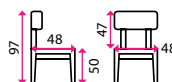

~~1 990 Kč~~

1 599 Kč