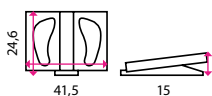

10 Opěrka na nohy s vyhříváním a chlazením PROFESSIONAL SERIES

SLEVA 20 %

- Opěrka pomáhá k aktivnímu sezení, kdy nejsou nohy ve strnulé poloze, čímž podporuje žilní návrat krve k srdečnímu svalu. Zároveň nasává okolní vzduch, který následně ohřeje, a pomocí větráčku jej vhání na plochu, kde máte opřená chodidla.

1 499 Kč

1 199 Kč

11 Nožní opěrka ERGONOMIC

- Inovativní pryžový masážní povrch snižuje stres a regeneruje unavená chodidla. Zlepšuje držení těla, napomáhá zdravému oběhu krve a zvyšuje pohodlí při práci.

1 199 Kč