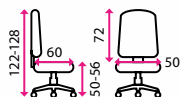

Materiál kříže:

kov

Kolečka:

univerzální

Nosnost:

120 kg

5-859 Kč

4 599 Kč