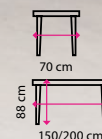

Parametry	1 AKCE		2 AKCE		3 AKCE		4 AKCE									
	150 cm	200 cm	150 cm	200 cm	150 cm	200 cm	150 cm	200 cm								
Cena (bez DPH)	6-349 Kč	5 349 Kč	7-449 Kč	6 449 Kč	8-749 Kč	7 749 Kč	9-849 Kč	8 849 Kč	11-649 Kč	10 649 Kč	12-699 Kč	11 699 Kč	8-899 Kč	7 899 Kč	9-999 Kč	8 999 Kč
Barva			RAL 5012 (modrá)		RAL 5012 (modrá)		RAL 5012 (modrá)		RAL 5012 (modrá)		RAL 5012 (modrá)		RAL 5012 (modrá)		RAL 5012 (modrá)	
Kód	10930001	10930002	10930005	10930006	10930011	10930012	10930009	10930010								
Odesíláme do	2 prac. dní		2 prac. dní		2 prac. dní		2 prac. dní		2 prac. dní		2 prac. dní		2 prac. dní		2 prac. dní	

5 Profi díleňský stůl se zásuvkou

Materiál desky: buková spárovka
Materiál konstrukce: kov
Nosnost stolu: 500 kg
Nosnost zásuvky: 90 kg
Výsuv zásuvky: 80%
Zámek: cylindrický

od 9 099 Kč