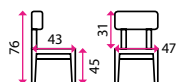

2 Konferenční židle TROY

SLEVA 25 %

Stohovatelné: ano
Materiál konstrukce: kov
Materiál sedadla: plast
Nosnost: 120 kg

~~599 Kč~~

449 Kč