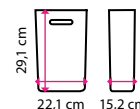

4 Vysoušeč rukou JET DRYER STORM

Ověřená konstrukce, atypický design a mimořádně rychlý start.

Typ: horkovzdušný
Délka osušení: 15 s
Hlučnost: 78 dB