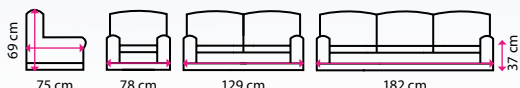

3 Sedací souprava - trojsedák MANHATTAN 2

14 999 Kč