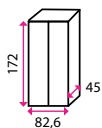

3 Šatní skříň - 6 boxů

3-899 Kč

SLEVA 15 %

3 299 Kč

Typ kovové skříňky: na soklu
Počet skříňek: 6
Zámek: cylindrický
Tloušťka plechu: 0,5-1 mm
Počet polic: bez polic

4 DRÁTĚNÝ KOŠ - závěsný

Způsob uchycení: závěsný
Materiál: kov
Objem: 22 l