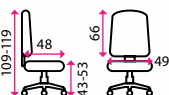

4 Kancelářské křeslo SCROLL

Doporučená délka sezení:
do 8 hodin denně
Potahový materiál:
eko kůže
Područky:
pevné područky
Materiál kříže:
kov
Kolečka:
na měkké podlahy a koberec
Nosnost:
110 kg

2 799 Kč

5 Kancelářské křeslo HELIX 2

Doporučená délka sezení:
do 8 hodin denně
Potahový materiál:
látka
Područky:
pevné područky
Materiál kříže:
plast
Kolečka:
univerzální
Nosnost:
100 kg