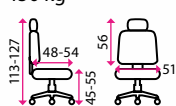

4D područky

Materiál kříže:

kov

Kolečka:

univerzální

Nosnost:

150 kg

5 999 Kč