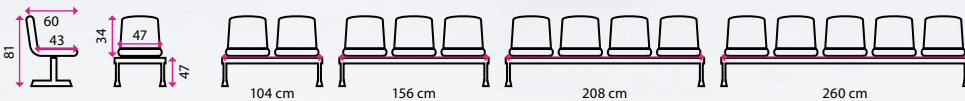

5 Plastová lavice **ISO**

2-sedák
3-sedák
4-sedák
5-sedák

Materiál sedadla: plast
Materiál konstrukce: kov
Nosnost pro 1 místo: 120 kg

5 499 Kč

4 599 Kč

4 049 Kč

3 249 Kč