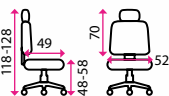

3 499 Kč

Parametry	1 AKCE Racer	2 Tech Plus	3 AKCE Jersey	4 Scroll	5 Helix 2	6 Kajman
Cena (bez DPH)	3 999 Kč	2 799 Kč	2 799 Kč	2 799 Kč	2 699 Kč	3 499 Kč
Barva	žlutá modrá červená bílá	černá červená modrá	oranžová červená modrá	červená modrá	černá	modrá
Kód	40200042 40200039 40200040 40200038	40200023 40200024 40200078	40200007 40200036 40200037	30101017 30101018	30101014	30101751
Odesíláme do	24 hodin	24 hodin	24 hodin	24 hodin	24 hodin	24 hodin