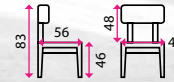

10 Jídelní židle **VERDI VELVET**

★ ZAVÁDĚCÍ CENA

NOVINKA

Materiál podnože: dřevo
Materiál sedadla: samet
Nosnost: 110 kg

1 299 Kč

11 Konferenční stolek **BINGO**

★ ZAVÁDĚCÍ CENA

NOVINKA

Materiál horní desky: dřevo
Materiál podnože: dřevo
Tvar horní desky: kruh