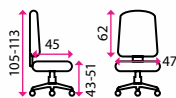

Materiál kříže:

kov

Kolečka:

univerzální

Nosnost:

135 kg

3 199 Kč

2 499 Kč