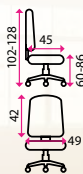

Dílna a sklad

1 Pracovní židle PALERMO

SLEVA 22 %

Materiál: PUR pěna
Kolečka: univerzální
Opěrka nohou: ✗
Nosnost: 120 kg

2-299 Kč

1 799 Kč

2 Pracovní židle SOFTY

SLEVA 10 %

Materiál: PUR pěna
Kolečka: na měkké podlahy a koberce
Opěrka nohou: ✗
Nosnost: 120 kg

3-349 Kč

2 999 Kč

3 Pracovní židle SOFTY XL

SLEVA 13 %

Materiál: PUR pěna
Kolečka: kluzáky
Opěrka nohou: ✓
Nosnost: 120 kg

3-999 Kč

3 499 Kč

4 Pracovní židle PIERA

SLEVA 12 %

Materiál: PUR pěna
Kolečka: na měkké podlahy a koberce
Opěrka nohou: ✗
Nosnost: 120 kg

2-499 Kč

2 199 Kč

5 Pracovní židle PIERA XL

SLEVA 13 %

Materiál: PUR pěna
Kolečka: kluzáky
Opěrka nohou: ✓
Nosnost: 120 kg

3-199 Kč

2 799 Kč

6 Pracovní židle SYNC ANTISTATIC bez područek

SLEVA 13 %

Materiál: látka
Kolečka: univerzální
Opěrka nohou: ✗
Nosnost: 130 kg

4-919 Kč

4 299 Kč

7 Pracovní židle SYNC ANTISTATIC s područkami

SLEVA 9 %

Materiál: látka
Kolečka: univerzální
Opěrka nohou: ✗
Nosnost: 130 kg

5-479 Kč

4 999 Kč

8 Pracovní židle MINI ANTISTATIC

SLEVA 10 %

Materiál: látka
Kolečka: na měkké podlahy a koberce
Opěrka nohou: ✗
Nosnost: 130 kg

2-769 Kč

2 499 Kč

9 Pracovní židle MINI ANTISTATIC s opěrkou nohou

SLEVA 9 %

Materiál: látka
Kolečka: na měkké podlahy a koberce
Opěrka nohou: ✓
Nosnost: 130 kg

3-299 Kč

2 999 Kč

10 Pracovní židle PANTHER ANTISTATIC bez područek

SLEVA 6 %

Materiál: látka
Kolečka: univerzální
Opěrka nohou: ✗
Nosnost: 130 kg

3-739 Kč

3 499 Kč

11 Pracovní židle PANTHER ANTISTATIC s područkami

SLEVA 7 %

Materiál: látka
Kolečka: univerzální
Opěrka nohou: ✗
Nosnost: 130 kg

4-299 Kč

3 999 Kč