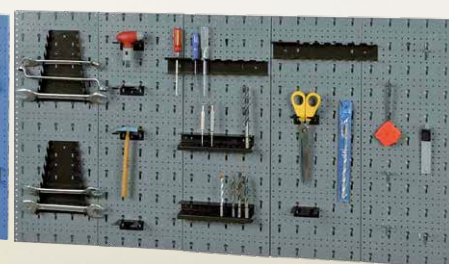

Materiál: kov
Délka a výška: 60 cm
Hloubka: 2 cm
Tloušťka plechu: 0,7-0,8 mm

1 119 Kč

8 Panel na nářadí TG-SC6

Materiál: kov
Délka: 112,5 cm
Hloubka: 2 cm
Výška: 63 cm
Tloušťka plechu: 0,7-0,8 mm

1 949 Kč