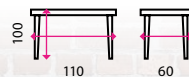

3 Barový stůl
METRO
5 199 Kč