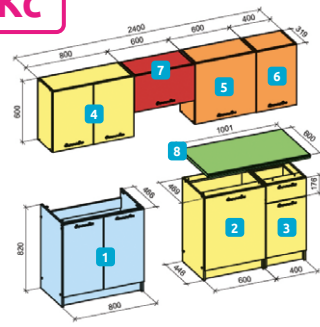

DUB SONOMA
BÍLÁ

PRACOVNÍ
DESKA
PÍSKOVÁ

6 Kuchyňská linka PERLA 260

**SLEVA
8 %**

Kuchyňská linka zahrnuje:

1. 1 spodní skříň se zásuvkami
2. 2 široká spodní skříň
3. 3 spodní skříň pro dřez
4. 4 závěsná jednodveřová skříň
5. 5 závěsná široká skříň se sklem
6. 6 závěsná široká skříň
7. 7 závěsná skříň nad digestoř
8. 8 pracovní deska

5 999 Kč

5 499 Kč