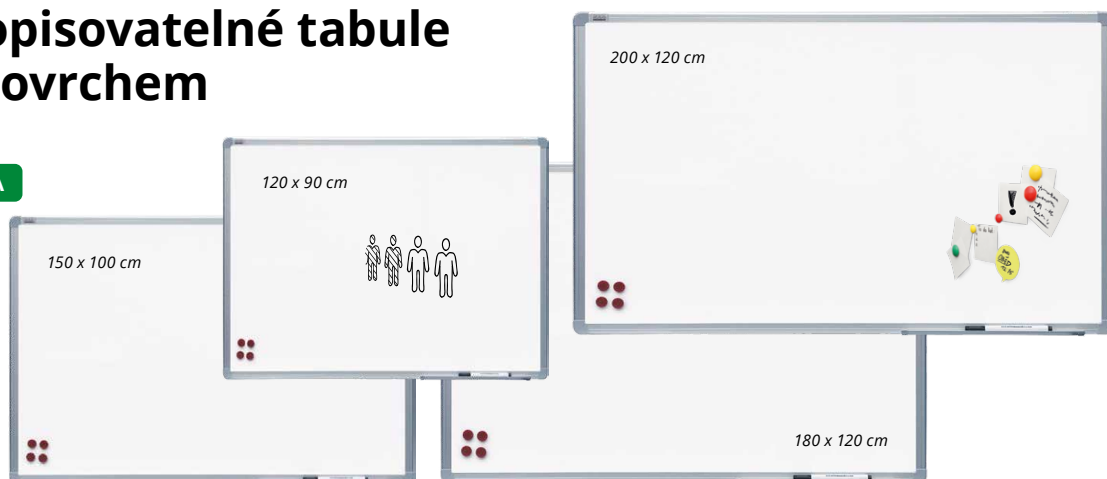

7 Magnetické popisovatelné tabule s lakovaným povrchem

SLEVA AŽ 24 %

NEJLEPŠÍ POMĚR CENA/KVALITA

Typ tabule: závěsná
Typ povrchu: magnetický, popisovatelný
Materiál rámu: hliník
Odkládací plocha: ✓

od 1 149 Kč