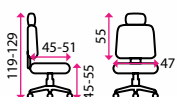

Materiál kříže:

kov

Kolečka:

univerzální

Nosnost:

150 kg

9 999 Kč

3 Kancelářská židle