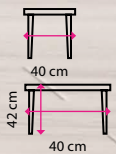

399 Kč

12 Konferenční stolek **COMA**

★ ZAVÁDĚCÍ CENA

NOVINKA

Materiál horní desky: dřevo
Materiál podnože: dřevo
Tvar horní desky: speciální