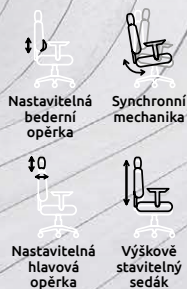

Doporučená délka sezení: více než 8 hodin denně
Potahový materiál: síťovina
Područky: nastavení výšky
Materiál kříže: plast
Kolečka: na měkké podlahy a koberce
Nosnost: 130 kg

4 999 Kč

5 Kancelářská židle SPACE