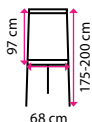

Prezentační technika v interiéru

Informace hrají v každém byznysu klíčovou roli. Ať už je sdílíte s kýmkoliv a kdekoliv, způsob jejich prezentace je důležitý. Vhodně zvolený flipchart, tabule či vitrina dokáží upoutat pozornost a posílit důvěryhodnost. Poradíme vám s jejich výběrem.

Flipcharty

Flipcharty mají magnetický popisovatelný povrch. Stopy popisovače můžete stírat i na sucho. Konstrukce flipchartů jsou z hliníku. Jsou vybaveny odkládací lištou.

1 Flipchart Magnetoplan DE LUXE 68 x 97 cm

SLEVA 7 % **NEJVYŠŠÍ KVALITA**

Typ flipchartu: mobilní
Typ povrchu: magnetický, lakovaný, popisovatelný
Materiál konstrukce: kov
Odkládací plocha: ✓

5-369 Kč

4 999 Kč

2 Flipchart Magnetoplan JUNIOR 68 x 97 cm

SLEVA 13 % **NEJVYŠŠÍ KVALITA**

Typ flipchartu: mobilní
Typ povrchu: magnetický, lakovaný, popisovatelný
Materiál konstrukce: kov
Odkládací plocha: ✓

3-999 Kč

3 499 Kč