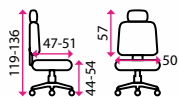

4 Kancelářská židle ERGOLUX

SLEVA 18 %

Doporučená délka sezení:

více než 8 hodin denně

Potahový materiál:

látkový sedák se sít. opěrákem

Područky:

3D područky

Materiál kříže:

kov

Kolečka:

univerzální

Nosnost:

150 kg

5 469 Kč

4 499 Kč

5 Kancelářská židle SPARTA

Doporučená délka sezení:

více než 8 hodin denně

Potahový materiál:

látkový sedák se sít. opěrákem

Područky:

3D područky

Materiál kříže:

kov

Kolečka:

univerzální

Nosnost:

150 kg