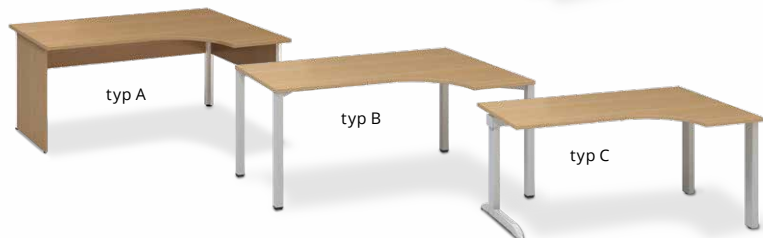

Ergonomické stoly pravé

(180 x 120/80 x 73,5-74,2 cm) d x h x v

	typ A	typ B	typ C
Cena (bez DPH)	4 889 Kč	7 259 Kč	7 999 Kč
Buk	10400029	10400109	10400173
Divoká hruška	10400030	10400110	10400174
Třešeň	10400031	10400111	10400175
Bílá	-	10400657	10400670