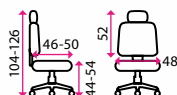

Materiál kříže:

kov

Kolečka:

univerzální

Nosnost:

150 kg

5-149 Kč

4 499 Kč