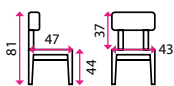

5 Konferenční židle JOHN

SLEVA 19 %

Stohovatelné: až do 5 ks
Materiál konstrukce: kov
Materiál sedadla: látka se síťovinou
Nosnost: 120 kg

~~1 230 Kč~~

999 Kč

6 Konferenční židle CONNOR

Skládací konstrukce: ano
Materiál konstrukce: kov
Materiál sedadla: eko kůže
Nosnost: 90 kg

349 Kč

7 Konferenční židle DUFFY

Stohovatelné: ano
Materiál konstrukce: kov
Materiál sedadla: látka se síťovinou
Nosnost: 140 kg

1 149 Kč

8 Konferenční židle ABIGAIL

SLEVA 20 %

Stohovatelné: ne
Materiál konstrukce: kov
Materiál sedadla: látka
Nosnost: 150 kg

~~1 990 Kč~~

1 599 Kč

5 AKCE

Parametry	5 John					6 Connor			7 Duffy		8 Abigail	
Cena (bez DPH)	999 Kč					349 Kč			1 149 Kč		1 599 Kč	
Barva	modrá	černá	šedá	oranžová	vínová	běžová	hnědá	černá	modrá	černá	černá	zelená
Kód	10100355	10100317	10100354	10100381	10100353	30500161	30500162	30500163	40300055	40300021	40300027	40300051
Odesíláme do	24 hodin			28 dní	24 hodin		24 hodin		24 hodin		24 hodin