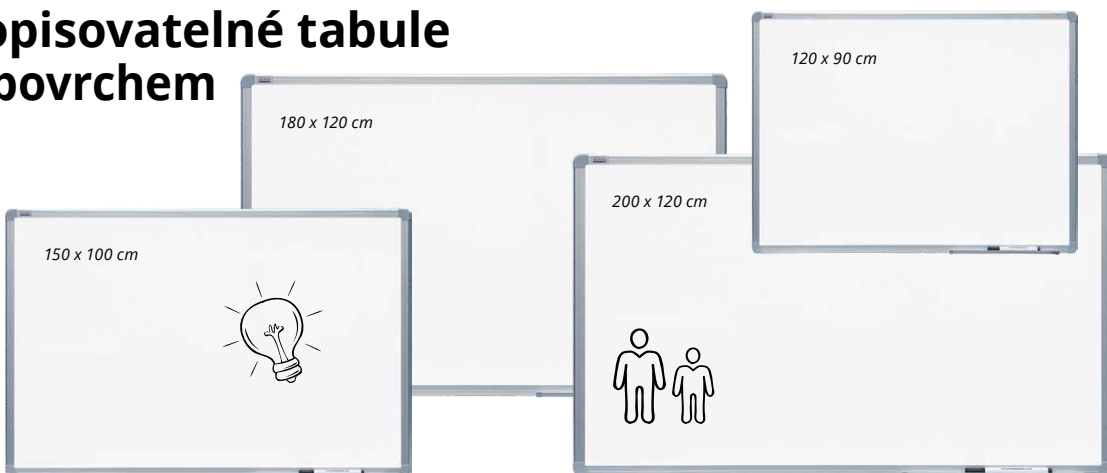

8 Magnetické popisovatelné tabule s keramickým povrchem

SLEVA AŽ 31 %

KVALITA, KTERÁ VYDRŽÍ ROKY

Typ tabule: závěsná
Typ povrchu: keramický, magnetický, popisovatelný
Materiál rámu: hliník
Odkládací plocha: ✓

od 2 499 Kč

AKCE

8

Parametry	Magnetická tabule s keramickým povrchem 120 x 90 cm	Magnetická tabule s keramickým povrchem 150 x 100 cm	Magnetická tabule s keramickým povrchem 180 x 120 cm	Magnetická tabule s keramickým povrchem 200 x 120 cm
Cena (bez DPH)	3 599 Kč 2 499 Kč	4 919 Kč 3 499 Kč	6 139 Kč 4 999 Kč	6 999 Kč 5 999 Kč
Barva	bílá	bílá	bílá	bílá
Kód	10190042	10190043	10190044	10190045
Odesíláme do	3 prac. dní	3 prac. dní	3 prac. dní	3 prac. dní