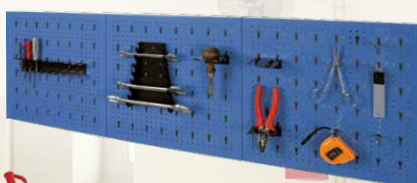

4 Rudl ECONOMIC TG-2T

Materiál: kov
Typ kol: foukané
Nosnost: 180 kg

1 089 Kč

6 Panel na nářadí TG-SC3

Materiál: kov
Délka: 120 cm
Hloubka: 2 cm
Výška: 40 cm
Tloušťka plechu: 0,7-0,8 mm

1 239 Kč