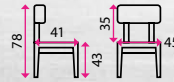

9 Jídelní židle **VITRO**

★ ZAVÁDĚCÍ CENA

NOVINKA

Materiál podnože: dřevo
Materiál sedadla: látka
Nosnost: 110 kg

1 079 Kč