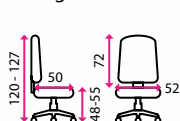

Materiál kříže:

kov

Kolečka:

univerzální

Nosnost:

130 kg

6-530 Kč

4 599 Kč