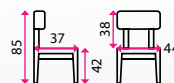

1 999 Kč

**SLEVA 10 %
NA VŠECHNY
SKLÁDACÍ STOLY**

3 Skládací stůl IMPRESS 140 x 60, 140 x 80, 160 x 80, 180 x 80 cm

Síla desky: 22 mm
Materiál podnože: kov

3 169 Kč

180 x 80 cm

2 899 Kč

160 x 80 cm