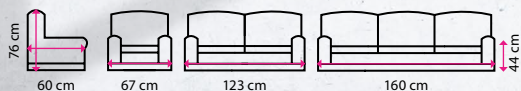

Doplňky do kanceláře (sedačky, stolky, věšáky)

Zdá se vám vaše kancelář nudná a rádi byste do ní **vnesli trochu domácí pohody**? Nechce-li se vám organizovat malá obchodní jednání v neosobní zasedací místnosti a raději dáváte přednost své kanceláři, máme pro vás **skvělý tip**. Vsaďte na praktické **stojanové věšáky**, pohodlné **sedací soupravy** a stylové **konferenční stolky**. Ty interiéru dodají tu správnou jiskru.

IS NÍZKÝM ROZPOČTEM MŮŽETE ZAZÁŘIT

Parametry	1 AKCE CUBA, křeslo			2 AKCE CUBA, dvojsedák			3 AKCE CUBA, trojsedák		
Cena (bez DPH)	1 999 Kč			2 999 Kč			3 999 Kč		
Barva	krémová	červená	černá	krémová	červená	černá	krémová	červená	černá
Kód	30500129	30500130	30500131	30500132	30500133	30500134	30500135	30500136	30500137
Odesíláme do	24 hodin			24 hodin			24 hodin		

1 Sedací souprava CUBA, křeslo

SLEVA 10 %

Potahový materiál: eko kůže
Materiál konstrukce: dřevo
Nosnost 1 místa: 100 kg

2 229 Kč

1 999 Kč

2 Sedací souprava CUBA, dvojsedák

SLEVA 14 %

3 499 Kč

2 999 Kč

3 Sedací souprava CUBA, trojsedák

SLEVA 13 %

3 999 Kč

4 599 Kč

4 Stojanový věšák ADMIRAL

Materiál: plast, kov
Materiál podstavce: plast
Nosnost: 10 kg

499 Kč

6 Konferenční stolek MANTA, čtvercový

SLEVA 8 %

Tvar horní desky: čtverec
Materiál horní desky: dřevo
Materiál podnože: dřevo

5 Stojanový věšák LIBERTY

SLEVA 16 %

Materiál: kov
Materiál podstavce: kámen
Nosnost: 10 kg

949 Kč

799 Kč

7 Konferenční stolek MANTA, obdélníkový

SLEVA 7 %

Tvar horní desky: obdélník
Materiál horní desky: dřevo
Materiál podnože: dřevo

1 179 Kč

1 099 Kč

Parametry	4 AKCE ADMIRAL		5 AKCE LIBERTY		6 AKCE MANTA, čtvercový				7 AKCE MANTA, obdélníkový					
Cena (bez DPH)	499 Kč		799 Kč		999 Kč				1 099 Kč					
Barva	bílá	černá	černá	černá	bílá	tmavý ořech	dub san remo	dub sonoma	dub wotan	bílá	tmavý ořech	dub san remo	dub sonoma	dub wotan
Kód	40200084	40200085	30100739	30101887	30101888	30101889	30101890	30101891	30101892	30101893	30101894	30101895	30101896	
Odesíláme do	24 hodin		24 hodin		24 hodin				24 hodin