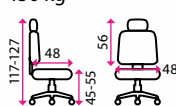

3D područky

Materiál kříže:

kov

Kolečka:

univerzální

Nosnost:

150 kg

4 599 Kč