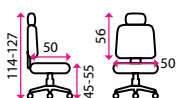

3 Kancelářská židle

ROSE

SLEVA 28 %

Doporučená délka sezení:

více než 8 hodin denně

Potahový materiál:

látka

Područky:

3D područky

Materiál kříže:

kov

Kolečka:

univerzální

Nosnost:

150 kg