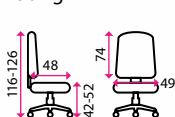

Područky:

sklápěcí

Materiál kříže:

plast

Kolečka:

univerzální

Nosnost:

130 kg