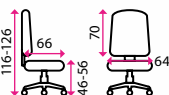

2 699 Kč

6 Kancelářská židle KAJMAN

Doporučená délka sezení:
do 8 hodin denně
Potahový materiál:
látka
Područky:
pevné područky
Materiál kříže:
plast
Kolečka:
na měkké podlahy a koberec
Nosnost:
100 kg