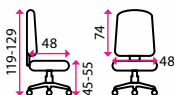

pevné područky

Materiál kříže:

kov

Kolečka:

na měkké podlahy a koberce

Nosnost:

120 kg

1 999 Kč