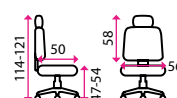

Parametry	1 VITALIS BALANCE XL	2 REFLEX BALANCE	3 REFLEX BALANCE XL	4 TECHNO FLEX	5 TECHNO FLEX XL
Cena (bez DPH)	24 950 Kč	17 603 Kč	18 099 Kč	12 727 Kč	13 554 Kč
Barva	černá	modrá	modrá	modrá	modrá
Kód	10950036	10950044	10950045	10950048	10950047
Odesíláme do	10 prac. dní	10 prac. dní	10 prac. dní	10 prac. dní	10 prac. dní