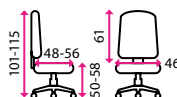

2 Zdravotní židle REFLEX BALANCE

Doporučená délka sezení: celodenní

Materiál kříže: kov

Nosnost: 140 kg

17 603 Kč