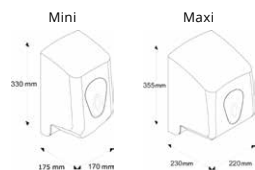

MERIDA TOP MINI, MAXI

- Mini – pro ručníky o maximálním průměru 14,4 cm
- Maxi – pro ručníky o maximálním průměru 20,5 cm
- Zásobníky jsou vybaveny reduktory ve spodní části, které zabraňují samovolnému vypadávání papíru