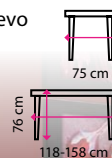

SLEVA 16 %

2 549 Kč

2 149 Kč

3 Jídelní stůl KSAWERY

Materiál horní desky: dřevo
Materiál podnože: dřevo
Počet míst k sezení: 4
Nosnost: 40 kg

SLEVA 18 %

1 949 Kč

1 599 Kč