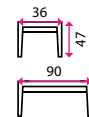

6 Jídelní lavice
VITRO
1 629 Kč