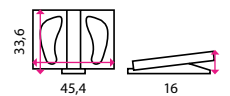

Ergonomické pomůcky

- ✓ Naučíte se správnému a přirozenému držení těla
- ✓ Zmírníte tlak na meziobratlové ploténky a obratle
- ✓ Zlepšíte pružnost zádoových svalů, snížíte riziko ztuhlosti a zablokovaných nervů
- ✓ Zlepšíte funkce vnitřních orgánů, zrychlíte metabolismus

Jednou z velmi účinných metod proti bolesti zad je cvičení na balančním míči, kde se využívá tzv. senzomotorické simulace, kdy se při vyrovnání rovnováhy nutí zapínat svaly, které při obyčejném sezení nevyužíváte, a naopak uvolníte svaly, které při obyčejném sezení přetěžujete. Na tomto principu jsou konstruovány i balanční židle, jež jednoznačně patří k tomu nejlepšímu, na čem dnes můžete v kanceláři sedět.

6 Stojan pod LCD/TFT monitor SMART SUITES

SLEVA 14 %

- Vhodný pro monitory LCD/TFT s maximální úhlopříčkou 21" a hmotností do 10 kg.
- Možnost regulace výšky do 3 pozic - 100, 115 a 130 mm.

699 Kč

599 Kč

7 Držák monitoru PROFESIONAL

SLEVA 17 %

- Vhodný pro obrazovky s maximální úhlopříčkou 32".
- Pomůže lépe zorganizovat pracovní prostor a zajistí přímý pohled na obrazovku.

2 659 Kč

2 199 Kč

8 Zádová opěrka PROFESSIONAL

SLEVA 28 %

- Doporučena Mezinárodní akademii pro ergonomické produkty FIRA.

899 Kč

649 Kč

9 Podložka pod myš a zápěstí I-SPIRE

SLEVA 29 %

- Poskytuje úlevu od bolesti zápěstí a slouží jako prevence vzniku nepříjemných otlaků či syndromu karpálního tunelu.

419 Kč

299 Kč

10 Opěrka na nohy s vyhříváním a chlazením PROFESSIONAL SERIES

SLEVA 20 %

- Opěrka pomáhá k aktivnímu sezení, kdy nejsou nohy ve strnulé poloze, čímž podporuje žilní návrat krve k srdečnímu svalu. Zároveň nasává okolní vzduch, který následně ohřeje, a pomocí větráčku jej vhání na plochu, kde máte opřená chodidla.

1 499 Kč

1 199 Kč

11 Nožní opěrka ERGONOMIC