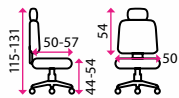

Materiál kříže:

kov

Kolečka:

univerzální

Nosnost:

150 kg

4 999 Kč

6 Kancelářská židle WORK