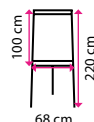

3 Flipchart SICO VARIO STAR 68 x 100 cm

NEJLEPŠÍ POMĚR CENA/KVALITA

Typ flipchartu: mobilní
Typ povrchu: magnetický, popisovatelný
Materiál konstrukce: plast
Odkládací plocha: ✓

3 879 Kč

+ dárek ZDARMA
Set fixů pro whiteboardy 4 ks

4 Flipchart SICO STANDARD 68 x 100 cm

SLEVA 11 %

NEJLEPŠÍ POMĚR CENA/KVALITA

Typ flipchartu: trojnožka
Typ povrchu: magnetický, popisovatelný
Materiál konstrukce: plast
Odkládací plocha: ✓

2-249 Kč

1 999 Kč