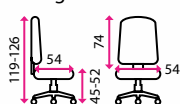

Manažerské židle a křesla

Vyzdvihněte své vůdčí schopnosti v jednom z našich mohutných manažerských křesel. Doplňte stylový nábytek křeslem z přírodních materiálů. Preferujete spíše koženou klasiku s kovovými prvky, nebo zvolíte raději netradiční kombinaci se dřevem?

? Nevíte, který model vybrat? Podrobné srovnání a průvodce výběrem najdete na str. 18.

1 Kancelářské křeslo FLOP

SLEVA 31 %

Doporučená délka sezení:

více než 8 hodin denně

Potahový materiál:

pravá kůže

Područky:

pevné područky

Materiál kříže:

kov

Kolečka:

univerzální

Nosnost:

120 kg

6-530 Kč

4 499 Kč