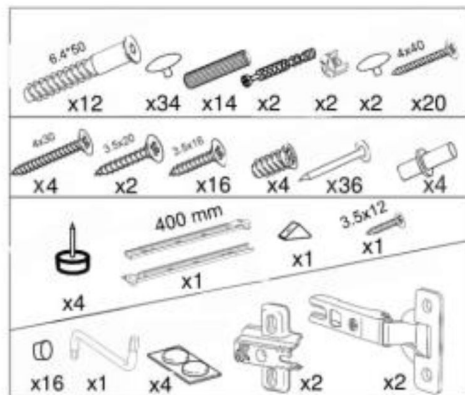

DARIA 240

| (RU) № детали | Размер (мм) | Количество (шт) |
|--------------------|----------------|-----------------|
| (CS) № podrobnosti | Rozměr (mm) | Množství (ks) |
| (HU) № részletek | Méret (mm) | Mennyiség (db) |
| (EN) № details | Size (mm) | Quantity (pcs) |
| (SK) № podrobnosti | Rozmer (mm) | Množstvo (ks) |
| (PL) № szczegóły | Rozmiar (mm) | Ilość (szt) |
| 1, 2 | 820 x 448 x 16 | 2 |
| 3 | 768 x 448 x 16 | 1 |
| 4 | 768 x 70 x 16 | 1 |
| 5 | 768 x 97 x 16 | 1 |
| 6.7 | 713 x 396 x 16 | 2 |
| 8 | 768 x 100 x 16 | 1 |

DARIA 240

| (RU) № детали | Размер (мм) | Количество (шт) |
|--------------------|-----------------|-----------------|
| (CS) № podrobnosti | Rozměr (mm) | Množství (ks) |
| (HU) № részletek | Méret (mm) | Mennyiség (db) |
| (EN) № details | Size (mm) | Quantity (pcs) |
| (SK) № podrobnosti | Rozmer (mm) | Množstvo (ks) |
| (PL) № szczegółów | Rozmiar (mm) | Liczba (szt) |
| 1, 2 | 820 x 448 x 16 | 2 |
| 3 | 568 x 448 x 16 | 1 |
| 4,5 | 568 x 96 x 16 | 2 |
| 6 | 567 x 438 x 16 | 1 |
| 7 | 713 x 596 x 16 | 1 |
| 8 | 718 x 598 x 2.5 | 1 |
| 9 | 568 x 100 x 16 | 1 |

DARIA 240

Handle - 10pcs.

| (RU) № детали | Размер (мм) | Количество (шт) |
|--------------------|-----------------|-----------------|
| (CS) № podrobnosti | Rozměr (mm) | Množství (ks) |
| (HU) № részletek | Méret (mm) | Mennyiség (db) |
| (EN) № details | Size (mm) | Quantity (pcs) |
| (SK) № podrobnosti | Rozmer (mm) | Množstvo (ks) |
| (PL) № szczegóły | Rozmiar (mm) | Liczba (szt) |
| 1, 2 | 820 x 448 x 16 | 2 |
| 3 | 368 x 448 x 16 | 1 |
| 4 | 367 x 438 x 16 | 1 |
| 5, 6 | 368 x 96 x 16 | 2 |
| 7 | 176 x 396 x 16 | 1 |
| 8 | 533 x 396 x 16 | 1 |
| 9, 10 | 96 x 400 x 16 | 2 |
| 11 | 96 x 311 x 16 | 1 |
| 12 | 405 x 341 x 2.5 | 1 |
| 13 | 718 x 398 x 2.5 | 1 |
| 14 | 368 x 100 x 16 | 1 |