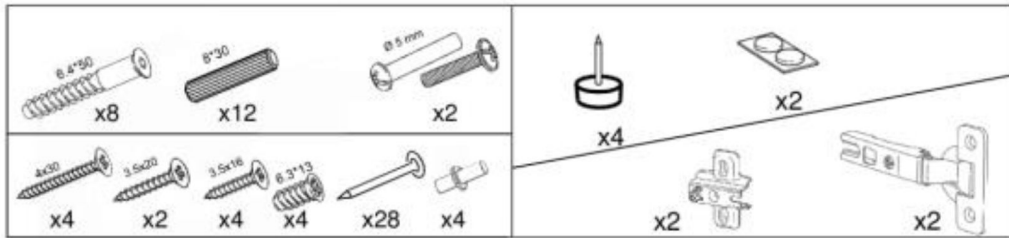

DARIA 240

(RU) № детали	Размер (мм)	Количество (шт)
(CS) № podrobnosti	Rozměr (mm)	Množství (ks)
(HU) № részletek	Méret (mm)	Mennyiség (db)
(EN) № details	Size (mm)	Quantity (pcs)
(SK) № podrobnosti	Rozmer (mm)	Množstvo (ks)
(PL) № szczegółów	Rozmiar (mm)	Liczba (szt)
1, 2	820 x 448 x 16	2
3	568 x 448 x 16	1
4,5	568 x 96 x 16	2
6	567 x 438 x 16	1
7	713 x 596 x 16	1
8	718 x 598 x 2.5	1
9	568 x 100 x 16	1