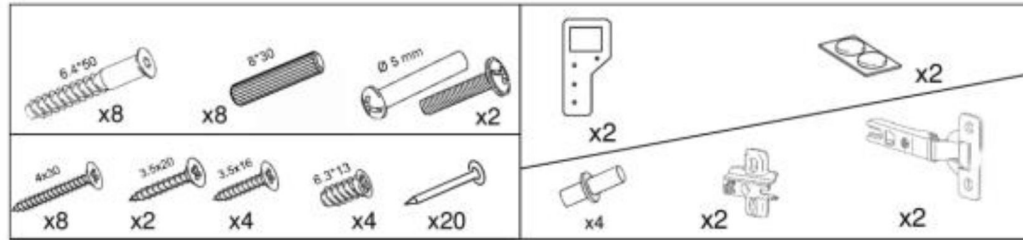

DARIA 240

(RU) № детали	Размер (мм)	Количество (шт)
(CS) № podrobnosti	Rozměr (mm)	Množství (ks)
(HU) № részletek	Méret (mm)	Mennyiség (db)
(EN) № details	Size (mm)	Quantity (pcs)
(SK) № podrobnosti	Rozmer (mm)	Množstvo (ks)
(PL) № szczegóły	Rozmiar (mm)	Liczba (szt)
1, 2	600 x 298 x 16	2
3	368 x 298 x 16	1
4	368 x 298 x 16	1
5	367 x 288 x 16	1
6	593 x 396 x 16	1
7	598 x 398 x 2.5	1