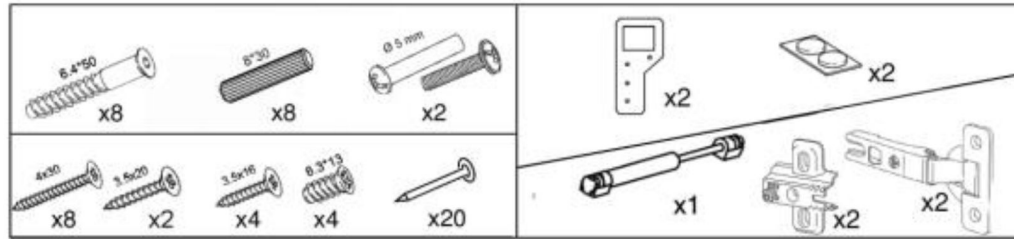

DARIA 240

3

| (RU) № детали | Размер (мм) | Количество (шт) |
|--------------------|-----------------|-----------------|
| (CS) № podrobnosti | Rozměr (mm) | Množství (ks) |
| (HU) № részletek | Méret (mm) | Mennyiség (db) |
| (EN) № details | Size (mm) | Quantity (pcs) |
| (SK) № podrobnosti | Rozmer (mm) | Množstvo (ks) |
| (PL) № szczegóły | Rozmiar (mm) | Łość (szt) |
| 1, 2 | 600 x 298 x 16 | 2 |
| 3 | 768 x 298 x 16 | 1 |
| 4 | 768 x 298 x 16 | 1 |
| 5 | 767 x 288 x 16 | 1 |
| 6,7 | 593 x 396 x 16 | 2 |
| 8 | 598 x 798 x 2.5 | 1 |

DARIA 240

| (RU) № детали | Размер (мм) | Количество (шт) |
|--------------------|-----------------|-----------------|
| (CS) № podrobnosti | Rozměr (mm) | Množství (ks) |
| (HU) № részletek | Méret (mm) | Mennyiség (db) |
| (EN) № details | Size (mm) | Quantity (pcs) |
| (SK) № podrobnosti | Rozmer (mm) | Množstvo (ks) |
| (PL) № szczegóły | Rozmiar (mm) | Liczba (szt) |
| 1, 2 | 360 x 298 x 16 | 2 |
| 3 | 568 x 298 x 16 | 1 |
| 4 | 568 x 298 x 16 | 1 |
| 5 | 355x 596 x 16 | 1 |
| 6 | 358 x 598 x 2.5 | 1 |

DARIA 240

Handle - 10pcs.

| (RU) № детали | Размер (мм) | Количество (шт) |
|--------------------|-----------------|-----------------|
| (CS) № podrobnosti | Rozměr (mm) | Množství (ks) |
| (HU) № részletek | Méret (mm) | Mennyiség (db) |
| (EN) № details | Size (mm) | Quantity (pcs) |
| (SK) № podrobnosti | Rozmer (mm) | Množstvo (ks) |
| (PL) № szczegóły | Rozmiar (mm) | Liczba (szt) |
| 1, 2 | 820 x 448 x 16 | 2 |
| 3 | 368 x 448 x 16 | 1 |
| 4 | 367 x 438 x 16 | 1 |
| 5, 6 | 368 x 96 x 16 | 2 |
| 7 | 176 x 396 x 16 | 1 |
| 8 | 533 x 396 x 16 | 1 |
| 9, 10 | 96 x 400 x 16 | 2 |
| 11 | 96 x 311 x 16 | 1 |
| 12 | 405 x 341 x 2.5 | 1 |
| 13 | 718 x 398 x 2.5 | 1 |
| 14 | 368 x 100 x 16 | 1 |