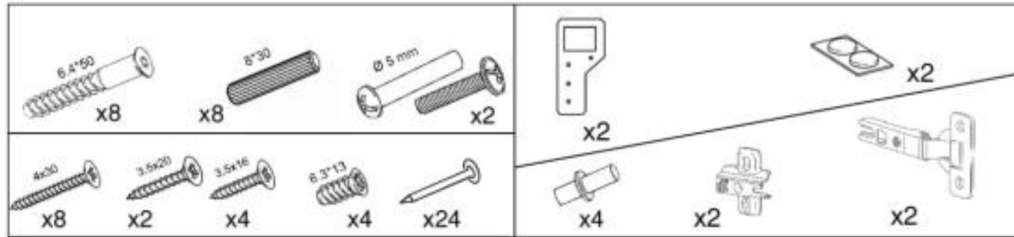

DARIA 240

(RU) № детали	Размер (мм)	Количество (шт)
(CS) № podrobnosti	Rozměr (mm)	Množství (ks)
(HU) № részletek	Méret (mm)	Mennyiség (db)
(EN) № details	Size (mm)	Quantity (pcs)
(SK) № podrobnosti	Rozmer (mm)	Množstvo (ks)
(PL) № szczegóły	Rozmiar (mm)	Liczba (szt)
1, 2	600 x 298 x 16	2
3	568 x 298 x 16	1
4	568 x 298 x 16	1
5	567 x 288 x 16	1
6	593 x 596 x 16	1
7	598 x 598 x 2.5	1