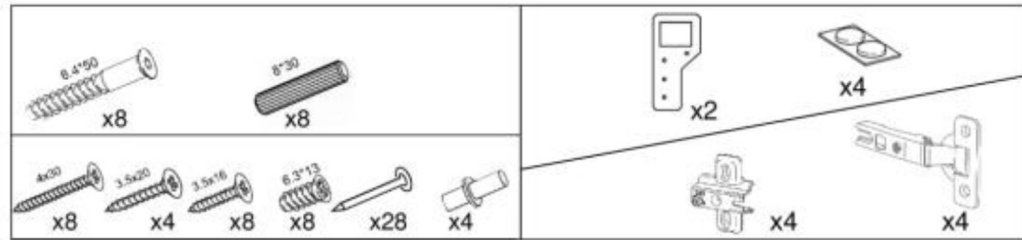

DARIA 240

3

| (RU) № детали | Размер (мм) | Количество (шт) |
|--------------------|-----------------|-----------------|
| (CS) № podrobnosti | Rozměr (mm) | Množství (ks) |
| (HU) № részletek | Méret (mm) | Mennyiség (db) |
| (EN) № details | Size (mm) | Quantity (pcs) |
| (SK) № podrobnosti | Rozmer (mm) | Množstvo (ks) |
| (PL) № szczegóły | Rozmiar (mm) | Łość (szt) |
| 1, 2 | 600 x 298 x 16 | 2 |
| 3 | 768 x 298 x 16 | 1 |
| 4 | 768 x 298 x 16 | 1 |
| 5 | 767 x 288 x 16 | 1 |
| 6,7 | 593 x 396 x 16 | 2 |
| 8 | 598 x 798 x 2.5 | 1 |

DARIA 240

| (RU) № детали | Размер (мм) | Количество (шт) |
|--------------------|-----------------|-----------------|
| (CS) № podrobnosti | Rozměr (mm) | Množství (ks) |
| (HU) № részletek | Méret (mm) | Mennyiség (db) |
| (EN) № details | Size (mm) | Quantity (pcs) |
| (SK) № podrobnosti | Rozmer (mm) | Množstvo (ks) |
| (PL) № szczegóły | Rozmiar (mm) | Liczba (szt) |
| 1, 2 | 360 x 298 x 16 | 2 |
| 3 | 568 x 298 x 16 | 1 |
| 4 | 568 x 298 x 16 | 1 |
| 5 | 355x 596 x 16 | 1 |
| 6 | 358 x 598 x 2.5 | 1 |

DARIA 240

Handle - 10pcs.

| (RU) № детали | Размер (мм) | Количество (шт) |
|--------------------|-----------------|-----------------|
| (CS) № podrobnosti | Rozměr (mm) | Množství (ks) |
| (HU) № részletek | Méret (mm) | Mennyiség (db) |
| (EN) № details | Size (mm) | Quantity (pcs) |
| (SK) № podrobnosti | Rozmer (mm) | Množstvo (ks) |
| (PL) № szczegóły | Rozmiar (mm) | Liczba (szt) |
| 1, 2 | 820 x 448 x 16 | 2 |
| 3 | 368 x 448 x 16 | 1 |
| 4 | 367 x 438 x 16 | 1 |
| 5, 6 | 368 x 96 x 16 | 2 |
| 7 | 176 x 396 x 16 | 1 |
| 8 | 533 x 396 x 16 | 1 |
| 9, 10 | 96 x 400 x 16 | 2 |
| 11 | 96 x 311 x 16 | 1 |
| 12 | 405 x 341 x 2.5 | 1 |
| 13 | 718 x 398 x 2.5 | 1 |
| 14 | 368 x 100 x 16 | 1 |