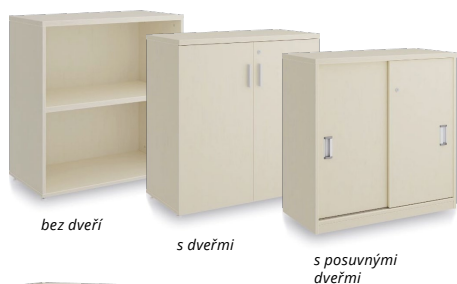

Skříně

- Síla horní desky: 25 mm
- Síla ostatních desek: 16 mm
- Nosnost polic: 30 kg
- ABS hrana: 2 mm
- Zámek: ano

Stůl rovný

(100-180 × 80 × 76 cm) d × h × v

	100 cm	120 cm	140 cm	160 cm	180 cm
Bříza	40800024	40800025	40800026	40800027	40800028
Třešeň	40800001	40800002	40800003	40800004	40800005
Šedá	-	40800132	40800133	40800134	40800135
Dub světlý	-	40800064	40800065	40800066	40800137
Ořech vlašský	-	40800055	40800056	40800057	40800136

Stůl rohový, pravý

(140 × 120 × 76 cm) d × h × v

Bříza	40800080
Třešeň	40800074
Šedá	-
Dub světlý	40800089
Ořech vlašský	40800086

Stůl rohový, levý

(140 × 120 × 76 cm) d × h × v

Bříza	40800079
Třešeň	40800073
Šedá	-
Dub světlý	40800088
Ořech vlašský	40800085

Sestava kancelářského nábytku

Stůl rovný (100-180 × 80 × 76 cm) d × h × v / Kontejner (40 × 48 × 66 cm) d × h × v

	100 cm	120 cm	140 cm	160 cm	180 cm
Bříza	40800099	40800101	40800107	40800113	40800119
Třešeň	40800098	40800100	40800106	40800112	40800118
Ořech vlašský / šedá	-	40800102	40800108	40800114	-
Šedá / ořech vlašský	-	40800103	40800109	40800115	-
Dub světlý / šedá	-	40800104	40800110	40800116	-
Šedá / dub světlý	-	40800105	40800111	40800117	-