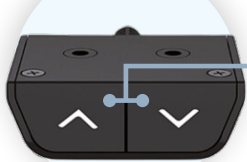

Zvolte ergonomii, která se přizpůsobí vám

- 👍 **Prokrvení** celého těla střídáním sedu a stoji
- 👍 **Prevence proti bolestem** z dlouhého sezení
- 👍 Zvýšení **produktivity a koncentrace** při práci
- 👍 **Přizpůsobení výšky** stolu dle individuální potřeby
- 👍 **Pestrý výběr dekorů** stolových desek
- 👍 **Doprava zdarma** ke všem stolům OfficeTech

OFFICETECH A Ovládejte svůj stůl **jedním dotykem...**

POSUN DESKY NAHORU A DOLŮ

OFFICETECH B, C, D, LONG, ANGLE