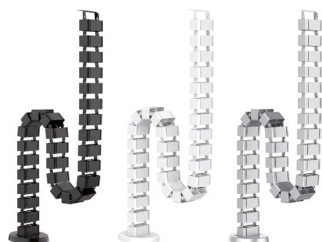

3 Kabelové vedení **OfficeTech**