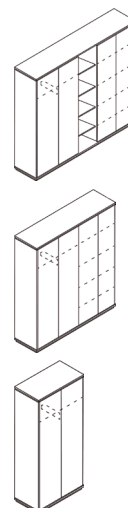

Stoly

- Síla stolové desky: 18 mm
- Podnož: 1 nebo 2 kovové nohy
- Výška: 74 cm
- Hloubka: 90 cm
- ABS hrana: 2 mm
- Nastavitelnost nožek: až 10 mm

Kontejnery

- Síla horní desky: 18 mm
- Síla ostatních desek: 18 mm
- Výška: 59 cm
- ABS hrana: 2 mm
- Centrální zámek: bez zámku
- Podnož: kolečka / nožky až 10 mm

Stůl rovný, 1 noha
(180/200 × 90 × 74 cm) d × h × v

	180 cm	200 cm
Ořech / šedá	30201825	30201837
Bílá / grafit	30201828	30201840
Antracit / bílá	30201831	30201843
Wenge / bílá	30201834	30201846

Pracovní místo, 1 noha
(160/180/200 × 160 × 74 cm) d × h × v

Vysoká skříň, výška 185,9 cm

(83,2/162,8/202,2 × 44,5 × 185,9 cm) d × h × v

	1	2	3	4
Antracit / bílá	30202577	30202569	30202561	30202553
Bílá / antracit	30202580	30202572	30202564	30202556
Bílá / wenge	30202583	30202575	30202567	30202559

Vysoká šatní skříň, výška 185,9 cm

(83,2/162,8/202,2 × 44,5 × 185,9 cm) d × h × v

	1	2	3
Antracit / bílá	30202609	30202601	30202585
Bílá / antracit	30202612	30202604	30202588
Bílá / wenge	30202615	30202607	30202591