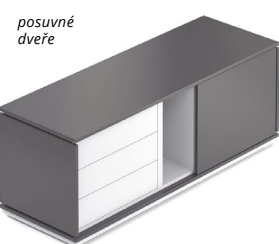

posuvné dveře

s dveřmi

	bez dveří	posuvné dveře	s dveřmi
Antracit / bílá	30202409	30202401	30202425
Bílá / antracit	30202412	30202404	30202428
Bílá / wenge	30202415	-	30202431