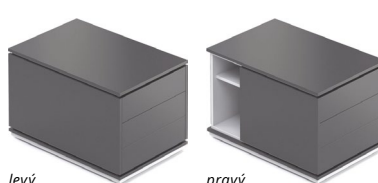

levý

pravý

Kontejner, 2-modulový
(90,4 × 53,6 × 59 cm) d × h × v

	levý	pravý
Antracit / bílá	30202521	30202529
Bílá / antracit	30202524	30202532
Bílá / wenge	30202527	30202535